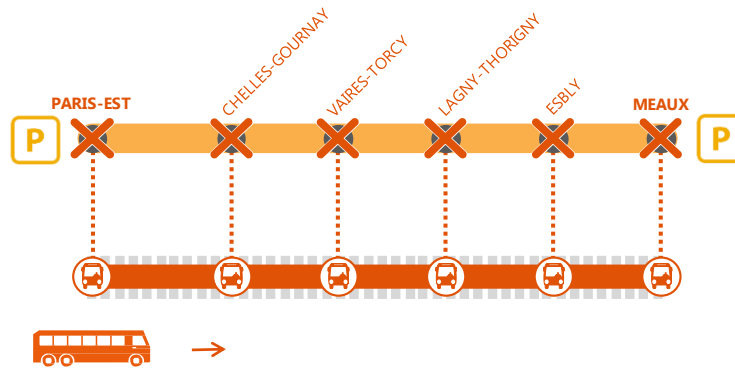

LIGNE P FERMÉE À PARTIR DE 01H00 ENTRE PARIS ► MEAUX.

MARS
2

JOURS DE
SEMAINE

+ D'INFORMATION

- au guichet
- sur l'appli SNCF
- sur transilien.com
- sur @LIGNEP_SNC
- sur malignep.transilien.com

BUS DE SUBSTITUTION / ALLONGEMENT DE TRAJET

Paris → Meaux **+ 45 MIN**

COVOITURAGE IDVROOM

Pendant les travaux, vous pouvez aussi covoiturer avec idvroom.com. Transilien vous rembourse.*
*Offre soumise à conditions

DERNIERS TRAINS NON IMPACTÉS PAR LES TRAVAUX

Pour information

Le train PICI de 23h20 au départ de Meaux et à destination de Paris partira **avec 1 minute d'avance de la gare de Vaires Torcy et Chelles Gournay** du mardi 28/02 au jeudi 02/03

Le train PICI de 23h50 au départ de Meaux et à destination de Paris partira **avec 1 minute d'avance de la gare de Vaires Torcy et Chelles Gournay** du mardi 28/02 et mercredi 01/03.