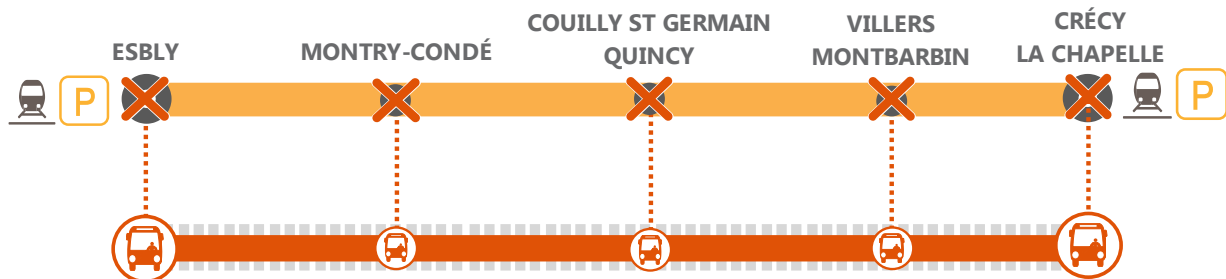

AFFICHE ACTUALISÉE LE 10/03/2017
Ajout de dates supplémentaires

INFO TRAVAUX

LIGNE P FERMÉE À PARTIR DE 22H10 ENTRE ESBLY ◀ ▶ CRÉCY LA CHAPELLE.

MARS
13
et **16**

MARS
20
au **24**

MARS
27
et **30**

JOURS DE
SEMAINE

+ D'INFORMATION

- au guichet
- sur l'appli SNCF
- sur transilien.com
- sur @LIGNEP_SNCF
- sur malignep.transilien.com

Bus de substitution

BUS DE SUBSTITUTION / ALLONGEMENT DE TRAJET

Esbly ← → Crécy la Chapelle + 10 MIN *

* Délai à ajouter à votre temps de trajet initial

COVOITURAGE idvroom

Pendant les travaux, covoiturez.
Transilien vous offre votre trajet.*

* Offre soumise à conditions

DERNIERS TRAINS À CIRCULER

Ma gare de départ	DIRECTION	DERNIER TRAIN
Esbly	→ Crécy-la-Chapelle	21:10
Montry-Condé	→ Crécy-la-Chapelle	21:13
	→ Esbly	21:43
Couilly-St-Germ.-Quincy	→ Crécy-la-Chapelle	21:16
	→ Esbly	21:41
Villiers-Montbarbin	→ Crécy-la-Chapelle	21:19
	→ Esbly	21:37
Crécy-la-Chapelle	→ Esbly	21:35