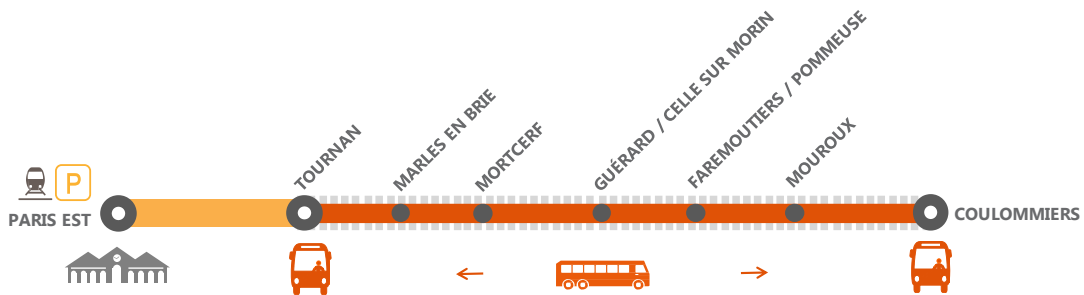

INFO TRAVAUX

INTERRUPTION DES CIRCULATIONS ENTRE COULOMMIERS ◀▶ TOURNAN DE 09H45 À 16H15

AVRIL
3
au **7**

JOURS DE SEMAINE

+ D'INFORMATION

- au guichet
- sur l'appli SNCF
- sur transilien.com
- sur @LIGNEP_SNCF
- sur malignep.transilien.com

BUS DE SUBSTITUTION / ALLONGEMENT DE TRAJET

Coulommiers ◀▶ Tournan

+ 10 MIN
À + 40 MIN *

COVOITURAGE IDVROOM

Pendant les travaux, covoiturez. Transilien vous offre votre trajet.*
*Offre soumise à conditions

DERNIER TRAIN CITU À CIRCULER NORMALEMENT

		CITU	CITU	CITU	CITU	CITU	CITU	CITU	CITU	CITU				
Paris-Est	08 16	09 16	10 16	11 16	12 16	13 16	14 16	15 16			15 16			
Tournan	08 44	09 44	10 44	11 44	12 44	13 44	14 44	15 44			15 44			
		BUS	BUS	BUS	BUS	BUS	BUS	BUS	BUS	BUS	BUS			
Tournan	08 44	09 50	09 55	10 50	10 55	11 50	11 55	12 50	12 55	13 50	13 55	14 50	14 55	15 44
Marles-en-Brie	08 52	I	10 05	I	11 05	I	12 05	I	13 05	I	14 05	I	15 05	15 52
Mortcerf	08 59	I	10 18	I	11 18	I	12 18	I	13 18	I	14 18	I	15 18	15 59
Guérard-Celle-sur-Morin	09 05	I	10 29	I	11 29	I	12 29	I	13 29	I	14 29	I	15 29	16 05
Faremoutiers-Pommeuse	09 09	I	10 37	I	11 37	I	12 37	I	13 37	I	14 37	I	15 37	16 09
Mouroux	09 13	I	10 48	I	11 48	I	12 48	I	13 48	I	14 48	I	15 48	16 13
Coulommiers	09 17	10 20	10 58	11 20	11 58	12 20	12 58	13 20	13 58	14 20	14 58	15 20	15 58	16 17

PREMIER TRAIN CITU À CIRCULER NORMALEMENT

DERNIER TRAIN PITU À CIRCULER NORMALEMENT

		BUS	BUS	BUS	BUS	BUS	BUS	BUS	BUS	BUS	BUS	BUS		
Coulommiers	09 36	10 00	10 33	11 00	11 33	12 00	12 33	13 00	13 33	14 00	14 33	15 00	15 33	16 36
Mouroux	09 40	10 10	I	11 10	I	12 10	I	13 10	I	14 10	I	15 10	I	16 40
Faremoutiers-Pommeuse	09 45	10 21	I	11 21	I	12 21	I	13 21	I	14 21	I	15 21	I	16 45
Guérard-Celle-sur-Morin	09 49	10 29	I	11 29	I	12 29	I	13 29	I	14 29	I	15 29	I	16 49
Mortcerf	09 59	10 40	I	11 40	I	12 40	I	13 40	I	14 40	I	15 40	I	16 59
Marles-en-Brie	10 06	10 53	I	11 53	I	12 53	I	13 53	I	14 53	I	15 53	I	17 06
Tournan	10 13	11 03	11 03	12 03	12 03	13 03	13 03	14 03	14 03	15 03	15 03	16 03	16 03	17 13
		I	PITU	PITU	PITU	PITU	PITU	PITU	PITU	PITU	PITU	PITU	I	
Tournan	10 13		11 13	12 13	13 13	14 13	15 13	16 13	17 13					17 13
Paris-Est	10 42		11 42	12 42	13 42	14 42	15 42	16 42	17 42					17 42

#LeReseauAvanceIDF