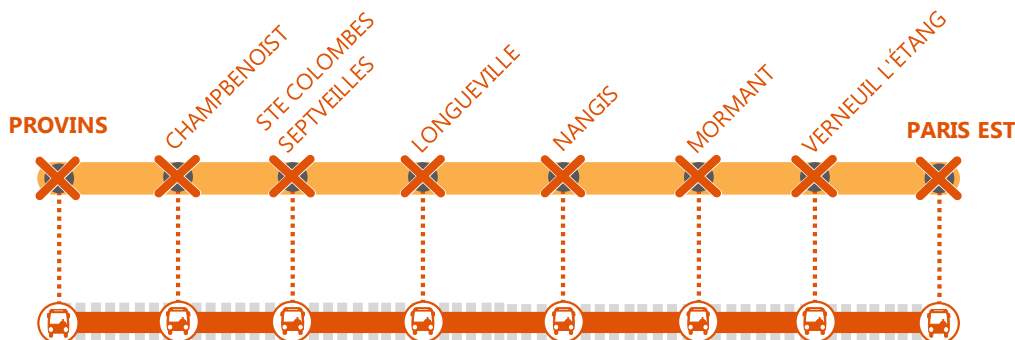

CIRCULATION INTERROMPUE ENTRE PROVINS ◀ ▶ PARIS

DERNIERS TRAINS À CIRCULER :
PARIS (21H46) ▶ PROVINS (23H10)
PROVINS (20H46) ▶ PARIS (22H12)

AVRIL
3
au **6**

JOURS DE SEMAINE

+ D'INFORMATION
➤ au guichet ➤ sur @LIGNEP_SNCF
➤ sur l'appli SNCF ➤ sur malignep.transilien.com
➤ sur transilien.com

Bus de substitution

BUS DE SUBSTITUTION / ALLONGEMENT DE TRAJET

Provins ← → Paris + 60 MIN *

* Délai à ajouter à votre temps de trajet initial

COVOITURAGE ID VROOM

Pendant les travaux, covoiturez.
Transilien vous offre votre trajet.*