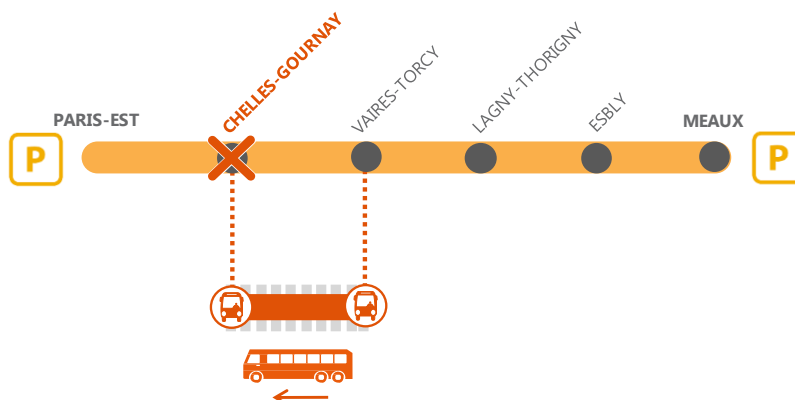

INFO TRAVAUX

MEAUX ► PARIS

À PARTIR DE 22H00, LA GARE DE CHELLES- GOURNAY N'EST PLUS DESSERVIE DANS LE SENS MEAUX ► PARIS.

JUIN
12
au **16**

JUIN
19
et **20**

JUIN
22
et **23**

JUIN
26
au **30**

JOURS DE SEMAINE

+ D'INFORMATION
➤ au guichet ➤ sur @LIGNEP_SNCF
➤ sur l'appli SNCF ➤ sur malignep.transilien.com
➤ sur transilien.com

BUS DE SUBSTITUTION / ALLONGEMENT DE TRAJET

Vaires - Torcy → Chelles Gournay + 20 MIN *

* Délai à ajouter à votre temps de trajet initial

COVOITURAGE idVROOM

Pendant les travaux, covoiturez.
Transilien vous offre votre trajet.*
*Offre soumise à conditions

Nom du train	(1)						(2)										
	PICI	PICI	BUS	RER E	PICI	BUS	RER E	PICI	BUS	RER E	PICI	BUS	RER E	PICI	BUS		
Meaux	21h20	21h50			22h20			22h50			23h20			23h50	00h20		
Esbly	21h26	21h56			22h26			22h56			23h26			23h56	00h26		
Lagny Thorigny	21h33	22h03			22h32			23h03			23h33			00h03	00h33		
Vaires Torcy	21h38	22h08	22h20		22h37	22h50		23h08	23h20		23h38	23h50		00h08	00h20	00h38	00h48
Chelles Gournay	21h43		22h30			23h00			23h30			00h00			00h30		00h58
Chéney Gagny			22h40			23h10			23h40			00h10			00h40		
Gagny			22h50			23h20			23h50			00h20			00h50		
Le Raincy Villem.			23h00	23h09		23h30	23h39		00h00	00h09		00h30	00h39		01h00		
Paris Est	21h58	22h28		23h28	22h55		23h58	23h32		00h28	00h02		00h58	00h32	02h08	01h02	01h48

(1) - Dernier train à desservir la gare de Chelles-Gournay
(2) - Bus desservant toutes les gares de Vaires-Torcy à Paris Est

Meaux ► Paris : Pour vous rendre en gare de Chelles-Gournay : Il faut emprunter le train PICI, descendre à Vaires-Torcy où un bus de remplacement est mis en place pour vous rendre à Chelles-Gournay.