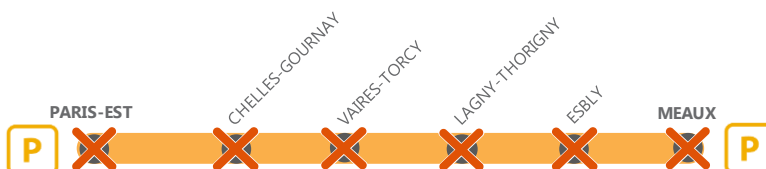

## LE TRAIN PICI DE 07H35 NE CIRCULE PAS DE MEAUX À PARIS.

**JUIN**  
**15, 22**  
et **29**

**JOURS DE  
SEMAINE**

### + D'INFORMATION

- au guichet
- sur l'appli SNCF
- sur transilien.com
- sur @LIGNEP\_SNCF
- sur malignep.transilien.com

LE TRAIN PICI DE 07H35 AU DÉPART DE MEAUX NE CIRCULE PAS - IL N'Y A PAS DE BUS DE REMPLACEMENT

MERCI D'EMPRUNTER LE TRAIN DE 07H20 OU 07H50 AU DÉPART DE MEAUX