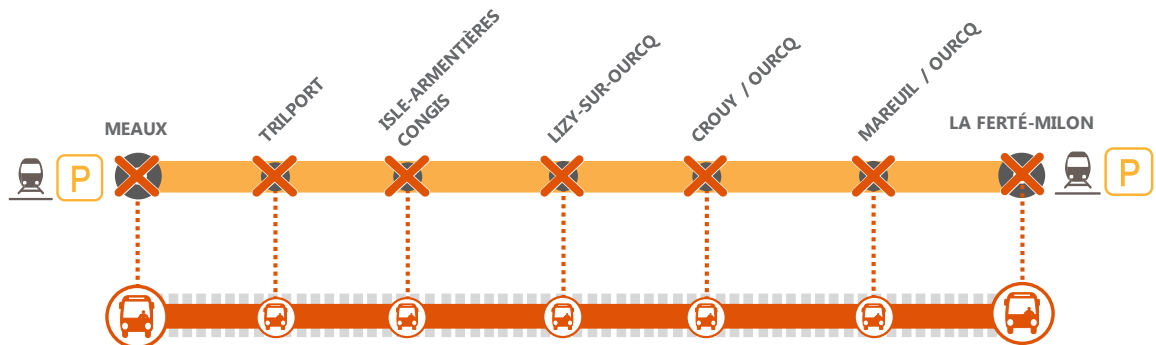

## CIRCULATION INTERROMPUE ENTRE MEAUX ◀ ▶ LA FERTÉ MILON

LES DERNIERS TRAINS À CIRCULER \* :  
MEAUX (21h22) ▶ LA FERTÉ MILON (21H54)  
LA FERTÉ MILON (21h01) ▶ MEAUX (21H36)

**JUIN**  
19  
au 30

**JUIL.**  
3  
au 7

**JOURS DE SEMAINE**

**+ D'INFORMATION**

- au guichet
- sur @LIGNEP\_SNCF
- sur l'appli SNCF
- sur malignep.transilien.com
- sur transilien.com

Bus de substitution

**BUS DE SUBSTITUTION / ALLONGEMENT DE TRAJET**

La Ferté Milon ← Bus → Meaux + 40 MIN \*

\* Délai à ajouter à votre temps de trajet initial

**COVOITURAGE idVROOM**

Pendant les travaux, covoiturez. Transilien vous offre votre trajet.\*

\* Offre soumise à conditions