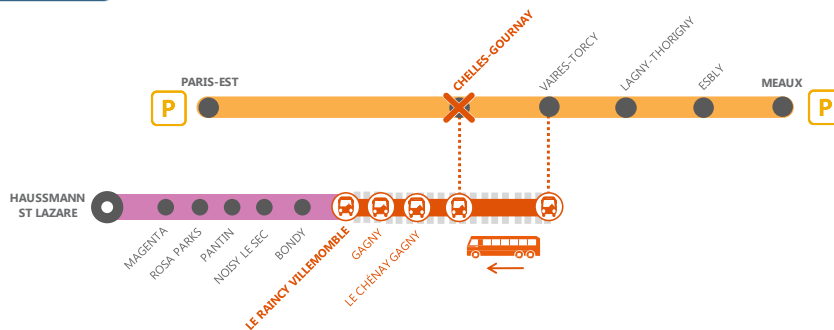

INFO TRAVAUX

MEAUX ► PARIS

À PARTIR DE 22H00, LA GARE DE CHELLES- GOURNAY N'EST PLUS DESSERVIE DANS LE SENS MEAUX ► PARIS.

JEUDI 20 JUILLET : LE TRAIN MICI DE 22H31 AU DÉPART DE PARIS ET À DESTINATION DE MEAUX NE DESSERT PAS LA GARE DE CHELLES-GOURNAY – MERCI DE VOUS REPORTER SUR UN AUTRE TRAIN.

JUIL.
17
au **21**

|| || ||
JOURS DE SEMAINE

+ D'INFORMATION

- au guichet
- sur l'appli SNCF
- sur transilien.com
- sur @LIGNEP_SNCF
- sur malignep.transilien.com

BUS DE SUBSTITUTION / ALLONGEMENT DE TRAJET

Vaires Torcy ➔ Chelles Gournay + 20 MIN
Chelles Gournay ➔ Hausmann St Lazare + 60 MIN*

* Délai à ajouter à votre temps de trajet initial

COVOITURAGE ID VROOM

Pendant les travaux, covoiturez. Transilien vous offre votre trajet.*

* Offre soumise à conditions

Nom du train	(1)								(2)									
	PICI	PICI	BUS	RER E	PICI	BUS	RER E	PICI	BUS	RER E	PICI	BUS	RER E	PICI	BUS	PICI	BUS	
Meaux	21h20	21h50			22h20			22h50			23h20			23h50		00h20		
Esbly	21h26	21h56			22h26			22h56			23h26			23h56		00h26		
Lagny Thorigny	21h33	22h03			22h32			23h03			23h33			00h03		00h33		
Vaires Torcy	21h38	22h08	22h20		22h37	22h50		23h08	23h20		23h38	23h50		00h08	00h20	00h38	00h48	
Chelles Gournay	21h43		22h30			23h00			23h30			00h00			00h30		00h58	
Chénay Gagny			22h40			23h10			23h40			00h10			00h40			
Gagny			22h50			23h20			23h50			00h20			00h50			
Le Raincy Villem.			23h00	23h09		23h30	23h39		00h00	00h09		00h30	00h39		01h00			
Paris Est	21h58	22h28			22h55			23h32			00h02			00h32	02h08	01h02	01h48	
Magenta				23h28			23h58			00h28			00h58					
Hausmann St Lazare				23h32			00h02			00h32			01h02					