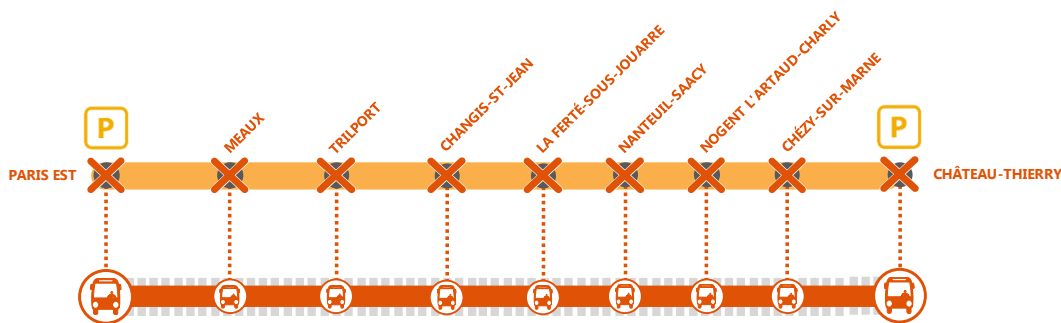

INFO TRAVAUX

CIRCULATION INTERROMPUE ENTRE CHÂTEAU THIERRY ◀ ▶ PARIS

LES DERNIERS TRAINS À CIRCULER * :
PARIS (21h51) ▶ CHÂTEAU THIERRY (22H56)
CHÂTEAU THIERRY (21h04) ▶ PARIS (22H09)

JUIL.
3
au **13**

JOURS DE SEMAINE

+ D'INFORMATION

- au guichet
- sur l'appli SNCF
- sur transilien.com
- sur @LIGNEP_SNCF
- sur malignep.transilien.com

Bus de substitution

BUS DE SUBSTITUTION / ALLONGEMENT DE TRAJET

Château Thierry ← Bus → Paris

+ 40 MIN
À + 60 MIN *

COVOITURAGE ID VROOM

Pendant les travaux, covoiturez.

Transilien vous offre votre trajet.*

*Offre soumise à conditions

* Les samedis et dimanches ne sont pas concernés par ces travaux.

DERNIERS TRAINS À CIRCULER

Ma gare de départ	DIRECTION	DERNIER TRAIN
Paris Est	→ Château Thierry	21:51
Meaux	→ Paris Est	21:44
	→ Château Thierry	22:16
Trilport	→ Paris Est	21:38
	→ Château Thierry	22:21
Changis St Jean	→ Paris Est	21:32
	→ Château Thierry	22:26
La Ferté sous Jouarre	→ Paris Est	21:27
	→ Château Thierry	22:33
Nanteuil Saacy	→ Paris Est	21:20
	→ Château Thierry	22:39
Nogent l'Artaud Charly	→ Paris Est	21:14
	→ Château Thierry	22:45
Chézy sur Marne	→ Paris Est	21:10
	→ Château Thierry	22:49
Château Thierry	→ Paris Est	21:04

Paris-Est	23 01	23 01	00 01	00 01
Meaux	23 51	23 51	00 51	00 51
Trilport	00 06	00 06	01 06	01 06
Changis-St-Jean	|	00 16	|	01 16
La Ferté-sous-Jouarre	00 28	00 31	01 28	01 31
Nanteuil-Saacy	|	00 50	|	01 50
Nogent-l'Artaud-Charly	|	01 08	|	02 08
Chézy-sur-Marne	|	01 16	|	02 16
Château-Thierry	01 05	01 25	02 05	02 25

Château-Thierry	22 04	23 04
Chézy-sur-Marne	22 14	23 14
Nogent-l'Artaud-Charly	22 29	23 29
Nanteuil-Saacy	22 40	23 40
La Ferté-sous-Jouarre	23 00	00 00
Changis-St-Jean	23 12	00 12
Trilport	23 22	00 22
Meaux	23 37	00 37
Paris Est	00 27	01 27