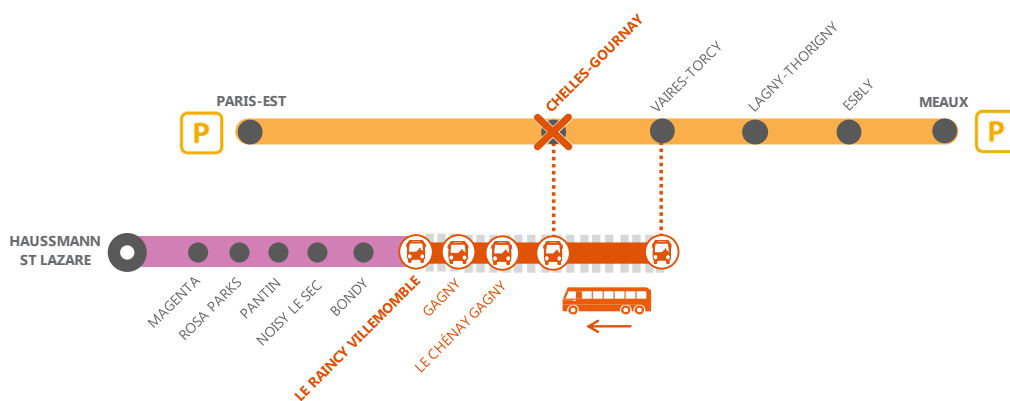

INFO TRAVAUX

MEAUX ► PARIS

À PARTIR DE 22H00, LA GARE DE CHELLES- GOURNAY N'EST PLUS DESSERVIE DANS LE SENS MEAUX ► PARIS.

+ D'INFORMATION

- au guichet
- sur @LIGNEP_SNCF
- sur l'appli SNCF
- sur malignep.transilien.com
- sur transilien.com

BUS DE SUBSTITUTION / ALLONGEMENT DE TRAJET

Vaires Torcy → Chelles Gournay + 20 MIN
Chelles Gournay + RER → Haussmann St Lazare + 60 MIN*

COVOITURAGE ID VROOM

Pendant les travaux, covoiturez.
Transilien vous offre votre trajet.*
*Offre soumise à conditions

Nom du train	(1)								(2)								
	PICI	PICI	BUS	RER E	PICI	BUS	RER E	PICI	BUS	RER E	PICI	BUS	RER E	PICI	BUS	PICI	BUS
Meaux	21h20	21h50			22h20			22h50			23h20			23h50		00h20	
Esbly	21h26	21h56			22h26			22h56			23h26			23h56		00h26	
Lagny Thorigny	21h33	22h03			22h32			23h03			23h33			00h03		00h33	
Vaires Torcy	21h38	22h08	22h20		22h37	22h50		23h08	23h20		23h38	23h50		00h08	00h20	00h38	00h48
Chelles Gournay	21h43		22h30			23h00			23h30			00h00		00h30		00h58	
Chéney Gagny	|	|	22h40		|	23h10		|	23h40		|	00h10		|	00h40	|	|
Gagny	|	|	22h50		|	23h20		|	23h50		|	00h20		|	00h50	|	|
Le Raincy Villem.	|	|	23h00	23h09	|	23h30	23h39	|	00h00	00h09	|	00h30	00h39	|	01h00	|	|
Paris Est	21h58	22h28			22h55			23h32			00h02			00h32	02h08	01h02	01h48
Magenta				23h28			23h58			00h28			00h58				
Haussmann St Lazare				23h32			00h02			00h32			01h02				

(1) - Dernier train à desservir la gare de Chelles-Gournay
(2) - Bus desservant toutes les gares de Vaires-Torcy à Paris Est

Meaux ► Paris : Pour vous rendre en gare de Chelles-Gournay : Il faut emprunter le train PICI, descendre à Vaires-Torcy où un bus de remplacement est mis en place pour vous rendre à Chelles-Gournay.

Vous êtes à Chelles Gournay, vous désirez vous rendre à Paris : Un bus est mis en place devant la gare, il est à destination de la gare du Raincy Villemombe, afin de prendre le RER E à destination d'Haussmann St Lazare.

Paris ► Meaux : La gare est desservie dans ce sens.

#LeReseauAvanceIDF