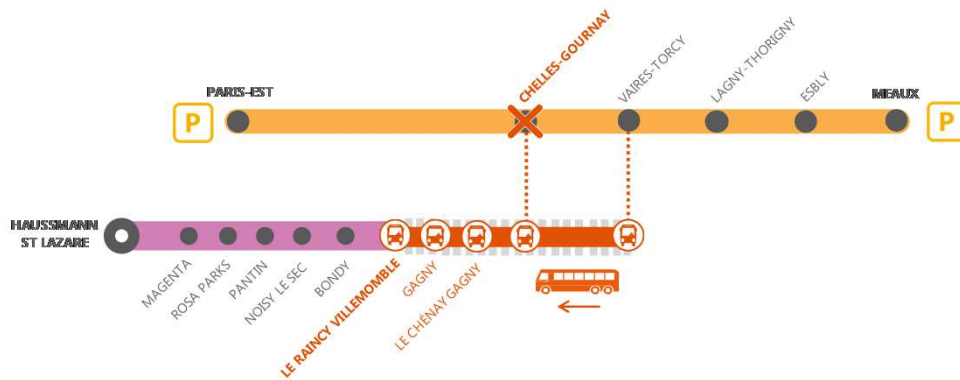

## MEAUX ► PARIS

À PARTIR DE 22H00, LA GARE DE CHELLES- GOURNAY N'EST PLUS DESSERVIE DANS LE SENS MEAUX ► PARIS.

JUIL.  
31

AOÛT  
1  
au  
4

JOURS DE SEMAINE

### + D'INFORMATION

- au guichet
- sur l'appli SNCF
- sur transilien.com
- sur @LIGNEP\_SNCF
- sur malignep.transilien.com

### BUS DE SUBSTITUTION / ALLONGEMENT DE TRAJET

Vaires Torcy ➔ Chelles Gournay + 20 MIN  
 Chelles Gournay ➔ Hausmann St Lazare + 60 MIN\*

\* Délai à ajouter à votre temps de trajet initial

### COVOITURAGE idVROOM

Pendant les travaux, covoiturez.  
 Transilien vous offre votre trajet.\*  
\* Offre soumise à conditions

Nom du train	(1)						(2)											
	PICI	PICI	BUS	RER E	PICI	BUS	RER E	PICI	BUS	RER E	PICI	BUS	RER E	PICI	BUS	PICI	BUS	
Meaux	21h20	21h50			22h20			22h50			23h20			23h50		00h20		
Esbly	21h26	21h56			22h26			22h56			23h26			23h56		00h26		
Lagny Thorigny	21h33	22h03			22h32			23h03			23h33			00h03		00h33		
Vaires Torcy	21h38	22h08	22h20		22h37	22h50		23h08	23h20		23h38	23h50		00h08	00h20	00h38	00h48	
Chelles Gournay	21h43		22h30			23h00			23h30			00h00			00h30		00h58	
Chénay Gagny			22h40			23h10			23h40			00h10			00h40			
Gagny			22h50			23h20			23h50			00h20			00h50			
Le Raincy Villem.			23h00	23h09		23h30	23h39		00h00	00h09		00h30	00h39		01h00			
Paris Est	21h58	22h28			22h55			23h32			00h02			00h32	02h08	01h02	01h48	
Magenta				23h28			23h58			00h28			00h58					
Hausmann St Lazare				23h32			00h02			00h32			01h02					