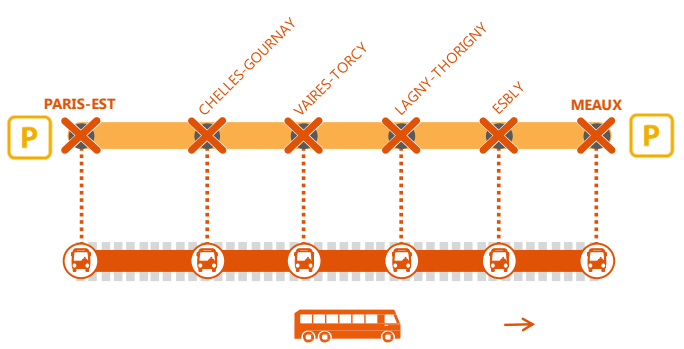

AFFICHE ACTUALISÉE LE 10/08/2017
 Suppressions et trains remis en circulation
 desservant toutes les gares entre Chelles Gournay
 >> Château Thierry – Bus de remplacement

INFO TRAVAUX

PARIS ◀ ▶ MEAUX

L'axe Paris Château Thierry est impacté par des travaux : Merci de consulter l'affiche correspondante

AOÛT
14

JOURS DE SEMAINE

+ D'INFORMATION

- au guichet
- sur l'appli SNCF
- sur transilien.com
- sur @LIGNEP_SNCF
- sur malignep.transilien.com

COVOITURAGE ID VROOM
 Pendant les travaux, covoiturez.
 Transilien vous offre votre trajet.*
*Offre soumise à conditions

BUS DE SUBSTITUTION / ALLONGEMENT DE TRAJET

Paris → Meaux + 25 MIN
 À + 01H15*

* Délai à ajouter à votre temps de trajet initial

Nom du train	MICI	MICI	MICI	MICI	MICI	MICI	MICI	MICI	MICI	MICI	MICI	MICI	MICI
Paris Est	06h01	06h31	07h01	08h01	08h31	09h01	09h31	10h01	10h31	11h01	11h31	12h01	12h31
Chelles Gournay	06h15	06h45	07h15	08h15	08h45	09h15	09h45	10h15	10h45	11h15	11h45	12h15	12h45
Vaires Torcy	06h19	06h49	07h19	08h19	08h49	09h19	09h49	10h19	10h49	11h19	11h49	12h19	12h49
Lagny Thorigny	06h25	06h55	07h25	08h25	08h55	09h25	09h55	10h25	10h55	11h25	11h55	12h25	12h55
Esbly	06h32	07h02	07h32	08h32	09h02	09h32	10h02	10h32	11h02	11h32	12h02	12h32	13h02
Meaux	06h40	07h10	07h40	08h40	09h10	09h40	10h10	10h40	11h10	11h40	12h10	12h40	13h10