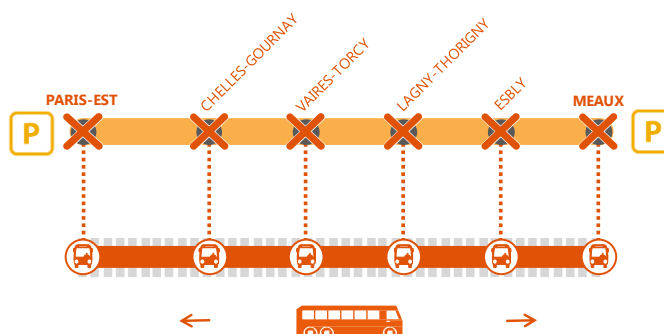

AFFICHE ACTUALISÉE LE 10/08/2017
 Suppressions et trains remis en circulation
 desservant toutes les gares entre Chelles Gournay
 ► Château Thierry – Bus de remplacement

INFO TRAVAUX

PARIS ◀ ▶ MEAUX

L'axe Paris Château Thierry est impacté par des travaux : Merci de consulter l'affiche correspondante

AOÛT
15

**WEEK
END**

+ D'INFORMATION

- au guichet
- sur l'appli SNCF
- sur transilien.com
- sur @LIGNEP_SNCF
- sur malignep.transilien.com

COVOITURAGE idVROOM
 Pendant les travaux, covoiturez.
 Transilien vous offre votre trajet.*
*Offre soumise à conditions

BUS DE SUBSTITUTION / ALLONGEMENT DE TRAJET

Paris ← → Meaux + 25 MIN
 À + 01H15*

* Délai à ajouter à votre temps de trajet initial

MATINÉE DU MARDI 15 AOÛT

PREMIER TRAIN MICI À CIRCULER			
	BUS	TRAIN ZIMO	MICI
Paris Est	05 40	06 43	07 01
Chelles Gournay	06 20		07 15
Vaires Torcy	06 30		07 19
Lagny Thorigny	06 45		07 25
Esbly	07 00		07 32
Meaux	07 15	07 15	07 40

Train ZIMO (axe Paris ► Château Thierry)

PREMIER TRAIN PICI À CIRCULER		
	BUS	PICI
Meaux	04 50	05 50
Esbly		05 56
Lagny Thorigny		06 03
Vaires Torcy		06 08
Chelles Gournay		06 13
Paris Est	05 40	06 28

CE DOCUMENT EST FOURNI À TITRE INDICATIF.
 L'ENSEMBLE DE CES INFORMATIONS PEUT ÉVOLUER À TOUT MOMENT.