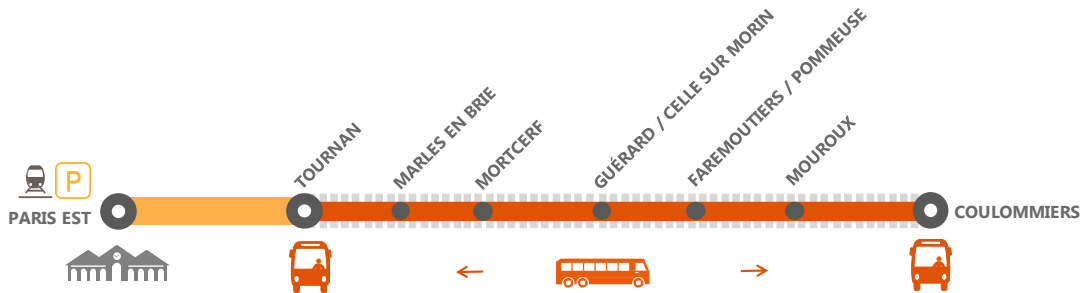

INFO TRAVAUX

INTERRUPTION DES CIRCULATIONS ENTRE COULOMMIERS ◀▶ TOURNAN DE 09H45 À 16H15

SEPT.
18
au **22**

JOURS DE SEMAINE

+ D'INFORMATION

- au guichet
- sur l'appli SNCF
- sur transilien.com
- sur @LIGNEP_SNCF
- sur malignep.transilien.com

BUS DE SUBSTITUTION / ALLONGEMENT DE TRAJET

Coulommiers ← → Tournan

+ 10 MIN
À + 40 MIN *

COVOITURAGE IDVROOM

Pendant les travaux, covoiturez. Transilien vous offre votre trajet.*
*Offre soumise à conditions

DERNIER TRAIN À CIRCULER DE PARIS À COULOMMIERS

	CITU	TITU	BUS	BUS	TITU	BUS	BUS	TITU	BUS	BUS	TITU	BUS	BUS	TITU	BUS	BUS	TITU	BUS	BUS	CITU
Paris-Est	08 16	09 16			10 16			11 16			12 16			13 16			14 16			15 16
Tournan	08 44	09 44	09 50	09 55	10 44	10 50	10 55	11 44	11 50	11 55	12 44	12 50	12 55	13 44	13 50	13 55	14 44	14 50	14 55	15 44
Marles-en-Brie	08 52	|	|	10 05	|	|	11 05	|	|	12 05	|	|	13 05	|	|	14 05	|	|	15 05	15 52
Mortcerf	08 59	|	|	10 18	|	|	11 18	|	|	12 18	|	|	13 18	|	|	14 18	|	|	15 18	15 59
Guérard-Celle-sur-Morin	09 05	|	|	10 29	|	|	11 29	|	|	12 29	|	|	13 29	|	|	14 29	|	|	15 29	16 05
Faremoutiers-Pommeuse	09 09	|	|	10 37	|	|	11 37	|	|	12 37	|	|	13 37	|	|	14 37	|	|	15 37	16 09
Mouroux	09 13	|	|	10 48	|	|	11 48	|	|	12 48	|	|	13 48	|	|	14 48	|	|	15 48	16 13
Coulommiers	09 17	|	10 20	10 58	|	11 20	11 58	|	12 20	12 58	|	13 20	13 58	|	14 20	14 58	|	15 20	15 58	16 17

DERNIER TRAIN À CIRCULER DE COULOMMIERS À PARIS

	PITU	BUS	BUS	PITU	BUS	BUS	PITU	BUS	BUS	PITU	BUS	BUS	PITU	BUS	BUS	PITU	BUS	BUS	PITU	
Coulommiers	09 36	10 00	10 33	|	11 00	11 33	|	12 00	12 33	|	13 00	13 33	|	14 00	14 33	|	15 00	15 33	|	16 36
Mouroux	09 40	10 10	|	|	11 10	|	|	12 10	|	|	13 10	|	|	14 10	|	|	15 10	|	|	16 40
Faremoutiers-Pommeuse	09 45	10 21	|	|	11 21	|	|	12 21	|	|	13 21	|	|	14 21	|	|	15 21	|	|	16 45
Guérard-Celle-sur-Morin	09 49	10 29	|	|	11 29	|	|	12 29	|	|	13 29	|	|	14 29	|	|	15 29	|	|	16 49
Mortcerf	09 59	10 40	|	|	11 40	|	|	12 40	|	|	13 40	|	|	14 40	|	|	15 40	|	|	16 59
Marles-en-Brie	10 06	10 53	|	|	11 53	|	|	12 53	|	|	13 53	|	|	14 53	|	|	15 53	|	|	17 06
Tournan	10 13	11 03	11 03	11 13	12 03	12 03	12 13	13 03	13 03	13 13	14 03	14 03	14 13	15 03	15 03	15 13	16 03	16 03	16 13	17 13
Paris-Est	10 42			11 42			12 42			13 42			14 42			15 42			16 42	17 42