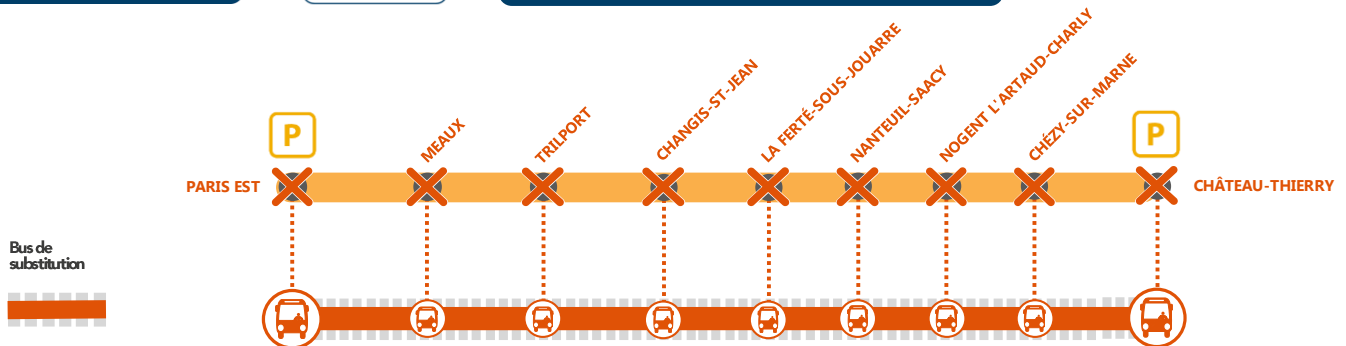

INFO TRAVAUX

CIRCULATION INTERROMPUE ENTRE CHÂTEAU THIERRY ◀ ▶ MEAUX

LES DERNIERS TRAINS À CIRCULER * :
PARIS (21h51) ▶ CHÂTEAU THIERRY (22H56)
CHÂTEAU THIERRY (21h04) ▶ PARIS (22H09)

OCT. À DÉC.
Du 23 octobre
au 8 décembre (1)

JOURS DE SEMAINE

+ D'INFORMATION
➤ au guichet ➤ sur @LIGNEP_SNCF
➤ sur l'appli SNCF ➤ sur malignep.transilien.com
➤ sur transilien.com

BUS DE SUBSTITUTION / ALLONGEMENT DE TRAJET

Château Thierry ← → Paris

+ 40 MIN
À + 60 MIN *

* Délai à ajouter à votre temps de trajet initial

COVOITURAGE idVROOM

Pendant les travaux, covoiturez.
Transilien vous offre votre trajet.*

* Offre soumise à conditions

DERNIERS TRAINS À CIRCULER