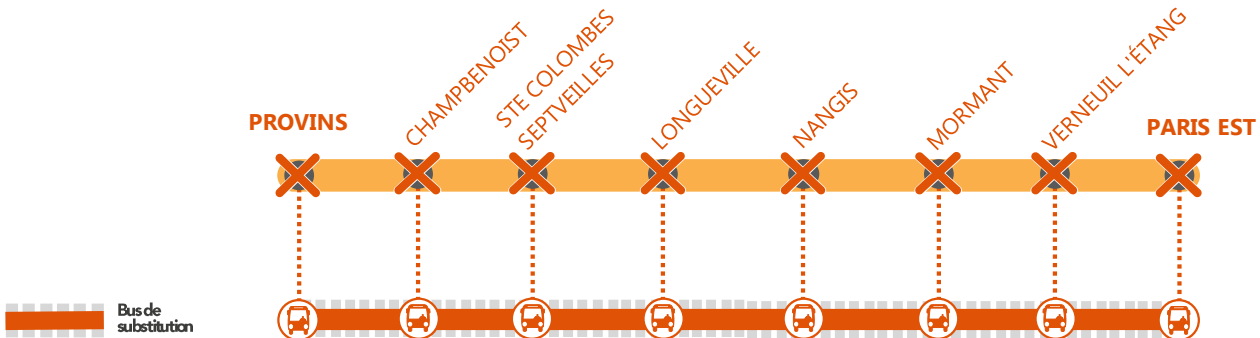

LIGNE P FERMÉE ENTRE PARIS ◀ ▶ PROVINS

DERNIER TRAIN À CIRCULER :
PARIS (21h46) ▶ PROVINS (23H10)
DERNIER TRAIN À CIRCULER :
PROVINS (20h46) ▶ PARIS (22H12)

OCT. À NOV.
Du 30 octobre
au 3 novembre (*)
(*) - DU LUNDI AU VENDREDI

JOURS DE SEMAINE

+ D'INFORMATION

- au guichet
- sur @LIGNEP_SNCF
- sur l'appli SNCF
- sur malignep.transilien.com
- sur transilien.com

BUS DE SUBSTITUTION / ALLONGEMENT DE TRAJET

Paris ← → Provins **+60 MIN**

COVOITURAGE ID VROOM

Pendant les travaux, covoiturez.
Transilien vous offre votre trajet.*
*Offre soumise à conditions

DERNIER TRAIN À CIRCULER		
	XIBU	
Paris-Est	21 46	22 56
Verneuil-l'Étang	22 21	23 56
Mormant	22 26	00 11
Nangis	22 34	00 26
Longueville (S.-et-M.)	22 58	00 56
Ste-Colombe-Septveilles	23 01	01 01
Chambenoist-Poigny	23 06	01 06
Provins	23 10	01 14