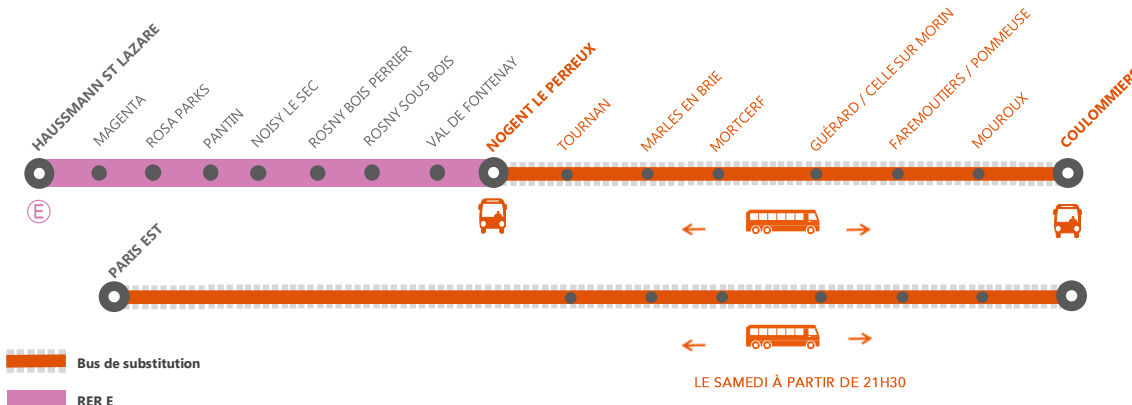

CIRCULATION INTERROMPUE EN CONTINU ENTRE COULOMMIERS ◀ ▶ PARIS

LES PREMIERS TRAINS À CIRCULER LE DIMANCHE :
PARIS (16H16) ▶ COULOMMIERS (17H17)
COULOMMIERS (15H36) ▶ PARIS (16H42)

NOV.
18
et **19**

+ D'INFORMATION

- au guichet
- sur @LIGNEP_SNCF
- sur l'appli SNCF
- sur malignep.transilien.com
- sur transilien.com

BUS DE SUBSTITUTION / ALLONGEMENT DE TRAJET

Nogent le Perreux ← Bus de substitution → Coulommiers + 30 MIN*
Paris ← Bus de substitution → Coulommiers À 60 MIN*

* Délai à ajouter à votre temps de trajet initial

COVOITURAGE ID VROOM

Pendant les travaux, covoiturez.
Transilien vous offre votre trajet.*

* Offre soumise à conditions

PREMIERS TRAINS À CIRCULER LE DIMANCHE