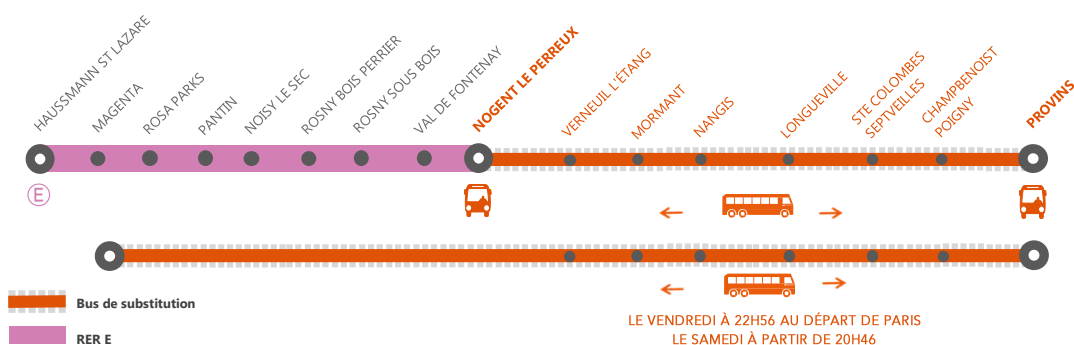

INFO TRAVAUX

CIRCULATION INTERROMPUE EN CONTINU ENTRE PROVINS ◀ ▶ PARIS

LES DERNIERS TRAINS À CIRCULER LE VENDREDI 17 NOVEMBRE :

PARIS (21H46) ▶ PROVINS (23H10)

PROVINS (21H46) ▶ PARIS (23H12)

LES PREMIERS TRAINS À CIRCULER LE DIMANCHE 19 NOVEMBRE :

PARIS (15H46) ▶ PROVINS (17H10)

PROVINS (15H46) ▶ PARIS (17H12)

NOV.

17

au **19**

JOUR DE SEMAINE

WEEK END

+ D'INFORMATION

↗ au guichet ↗ sur @LIGNEP_SNCF

↗ sur l'appli SNCF ↗ sur malignep.transilien.com

↗ sur transilien.com

BUS DE SUBSTITUTION / ALLONGEMENT DE TRAJET

Nogent le Perreux ← → Provins + 40 MIN*
 Paris ← → Provins À 60 MIN*