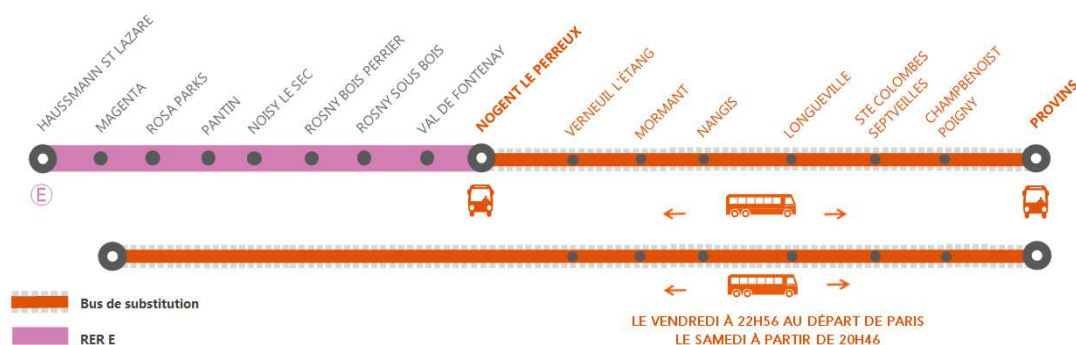

INFO TRAVAUX

CIRCULATION INTERROMPUE EN CONTINU ENTRE PROVINS ◀ ▶ PARIS

LES DERNIERS TRAINS À CIRCULER LE VENDREDI 17 NOVEMBRE :

PARIS (21H46) ▶ PROVINS (23H10)

PROVINS (21H46) ▶ PARIS (23H12)

LES PREMIERS TRAINS À CIRCULER LE DIMANCHE 19 NOVEMBRE :

PARIS (15H46) ▶ PROVINS (17H10)

PROVINS (15H46) ▶ PARIS (17H12)

NOV.
17
au **19**

JOUR DE SEMAINE

WEEK END

+ D'INFORMATION

- ➔ au guichet
- ➔ sur @LIGNEP_SNCF
- ➔ sur l'appli SNCF
- ➔ sur malignep.transilien.com
- ➔ sur transilien.com

BUS DE SUBSTITUTION / ALLONGEMENT DE TRAJET

Nogent le Perreux ← Bus → Provins + 40 MIN*
Paris ← Bus → Provins À 60 MIN*

* Délai à ajouter à votre temps de trajet initial

COVOITURAGE idVROOM

Pendant les travaux, covoiturez.
Transilien vous offre votre trajet.*
*Offre soumise à conditions