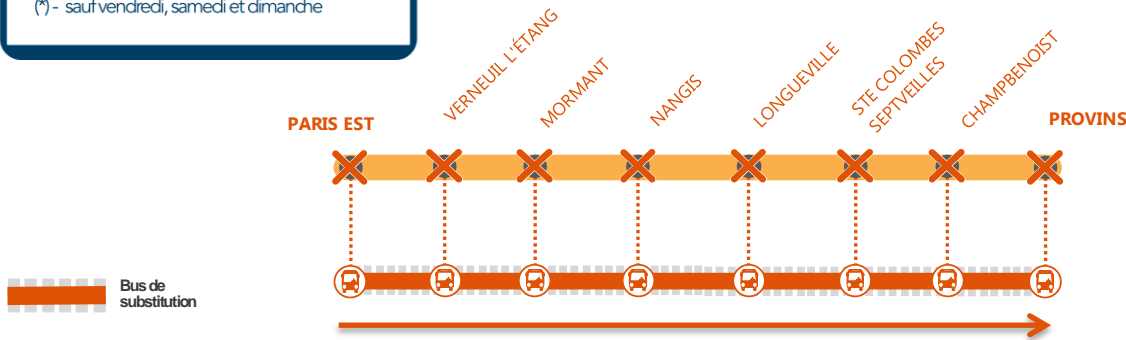

## LIGNE P FERMÉE ENTRE PARIS EST ► PROVINS

DERNIER TRAIN À CIRCULER :  
PARIS (21h46) ► PROVINS (23H10)

**LE TRAIN DE 20H46, AU DÉPART DE PROVINS ET À DESTINATION DE PARIS, NE CIRCULE PAS – IL N'Y A PAS DE BUS DE REMPLACEMENT – MERCI D'EMPRUNTER UN TRAIN ENCADRANT**

**NOV. À DÉC.**

**Du lundi 20 au jeudi 30 novembre(\*)**

(\*) - sauf vendredi, samedi et dimanche

**JOURS DE SEMAINE**

**+ D'INFORMATION**

- au guichet
- sur l'appli SNCF
- sur [transilien.com](https://www.transilien.com)
- sur [@LIGNEP\\_SNCF](https://twitter.com/LIGNEP_SNCF)
- sur [malignep.transilien.com](https://www.malignep.transilien.com)

**BUS DE SUBSTITUTION / ALLONGEMENT DU TEMPS DE TRAJET**

Paris ← → Provins **+60 MIN**

**COVOITURAGE idVROOM**

Pendant les travaux, covoiturez.  
Transilien vous offre votre trajet.\*  
\*Offre soumise à conditions