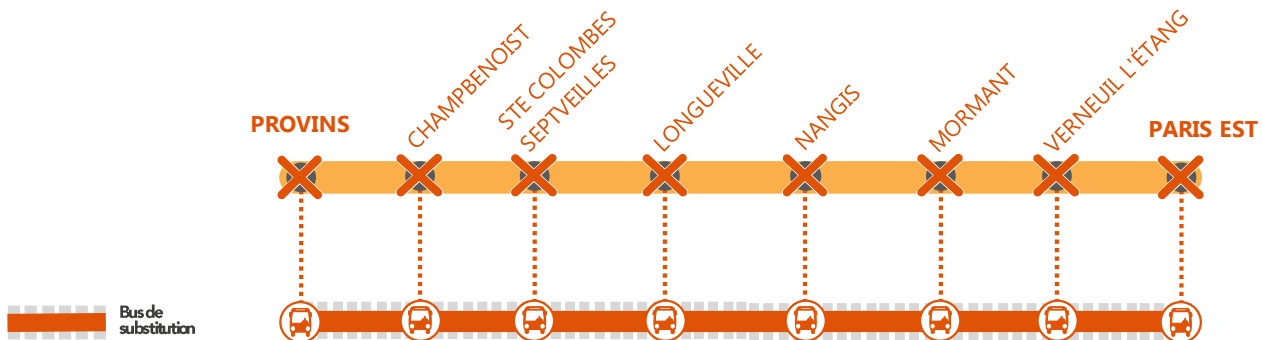

LIGNE P FERMÉE ENTRE PARIS ◀ ▶ PROVINS

DERNIER TRAIN À CIRCULER : PARIS (21h46) ▶ PROVINS (23H10)

DERNIER TRAIN À CIRCULER : PROVINS (20h46) ▶ PARIS (22H12)

DÉCEMBRE
Du lundi 4 au
jeudi 7 décembre

JOURS DE
SEMAINE

+ D'INFORMATION

- au guichet
- sur @LIGNEP_SNCF
- sur l'appli SNCF
- sur malignep.transilien.com
- sur transilien.com

BUS DE SUBSTITUTION / ALLONGEMENT DU TEMPS DE TRAJET

Paris ← → Provins **+60 MIN**

COVOITURAGE ID VROOM