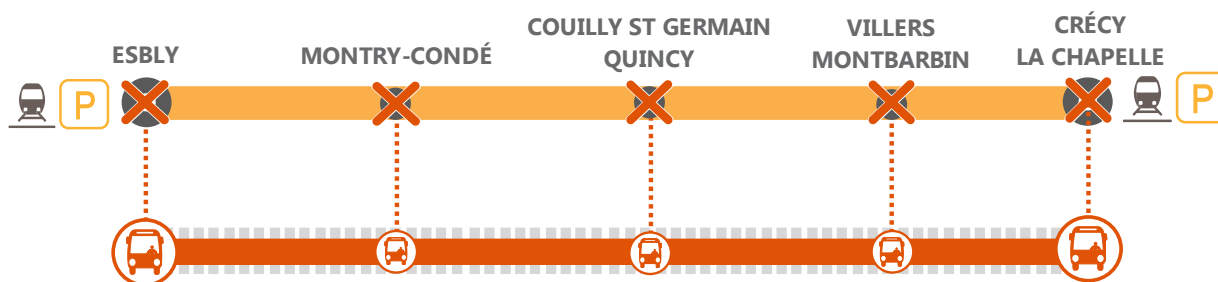

CIRCULATION INTERROMPUE ENTRE ESBLY ◀ ▶ CRÉCY LA CHAPELLE

DERNIER TRAIN À CIRCULER

ESBLY (21h10) ▶ CRÉCY LA CHAPELLE (21H22)

DERNIER TRAIN À CIRCULER

CRÉCY LA CHAPELLE (21h35) ▶ ESBLY (21H47)

DÉC.
4
et **7**

JOURS DE SEMAINE

+ D'INFORMATION

- au guichet
- sur @LIGNEP_SNCF
- sur l'appli SNCF
- sur malignep.transilien.com
- sur transilien.com

Bus de substitution

BUS DE SUBSTITUTION / ALLONGEMENT DE TRAJET

Esbly ◀ ➤ Crécy la Chapelle

+9 MIN

COVOITURAGE **idVROOM**

Pendant les travaux, covoiturez.

Transilien vous offre votre trajet.*

*Offre soumise à conditions

DERNIER TRAIN À CIRCULER NORMALEMENT

	RICE	
Esbly	21 10	22 10
Montry-Condé	21 13	22 16
Couilly-St-Germ.-Quincy	21 16	22 21
Villiers-Montbarbin	21 19	22 27
Crécy-la-Chapelle	21 22	22 30

DERNIER TRAIN À CIRCULER NORMALEMENT

	EICE	
Crécy-la-Chapelle	21 35	22 30
Villiers-Montbarbin	21 37	22 33
Couilly-St-Germ.-Quincy	21 41	22 39
Montry-Condé	21 43	22 44
Esbly	21 47	22 50