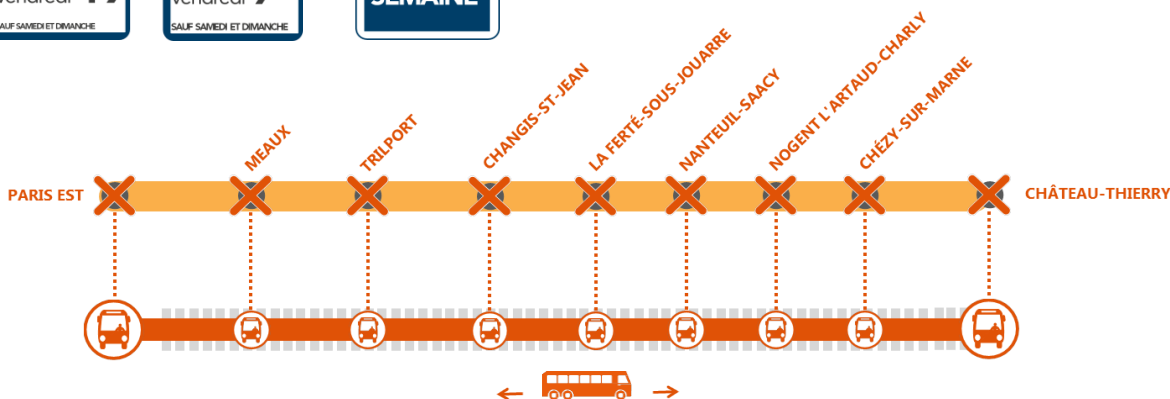

INFO TRAVAUX

AXE CHÂTEAU THIERRY ◀ ▶ PARIS CIRCULATION INTERROMPUE À PARTIR DE 23h00

JANVIER
lundi 15
au
vendredi 19
SAUF SAMEDI ET DIMANCHE

FÉVRIER
jeudi 1^{er}
au
vendredi 9
SAUF SAMEDI ET DIMANCHE

|| || ||
**JOURS DE
SEMAINE**

DERNIER TRAIN A CIRCULER Direction CHÂTEAU THIERRY			
	ZIMO	BUS	BUS
Paris-Est	22h51	00 01	00 01
Meaux	23h16	00 51	00 51
Trilport	23h21	01 06	01 06
Changis-St-Jean	23 26	01 16	I
La Ferté-sous-Jouarre	23 33	01 31	01 28
Nanteuil-Saacy	23 39	01 50	I
Nogent-l'Artaud-Charly	23 45	02 08	I
Chézy-sur-Marne	23 49	02 16	I
Château-Thierry	23h56	02 25	02 05

DERNIER TRAIN A CIRCULER Direction PARIS		
	PIMO	BUS
Château-Thierry	22 04	23 04
Chézy-sur-Marne	22 10	23 14
Nogent-l'Artaud-Charly	22 14	23 29
Nanteuil-Saacy	22 20	23 40
La Ferté-sous-Jouarre	22 27	00 00
Changis-St-Jean	22 32	00 12
Trilport	22 38	00 22
Meaux	22 44	00 37
Paris Est	23 09	01 27

ALLONGEMENT DU TEMPS DE TRAJET
De 30 min à 90 min

PARIS EST ← → CHÂTEAU THIERRY

COVOITURAGE IDVROOM

Pendant les travaux, covoiturez.
Transilien vous offre votre trajet.*

*Offre soumise à conditions