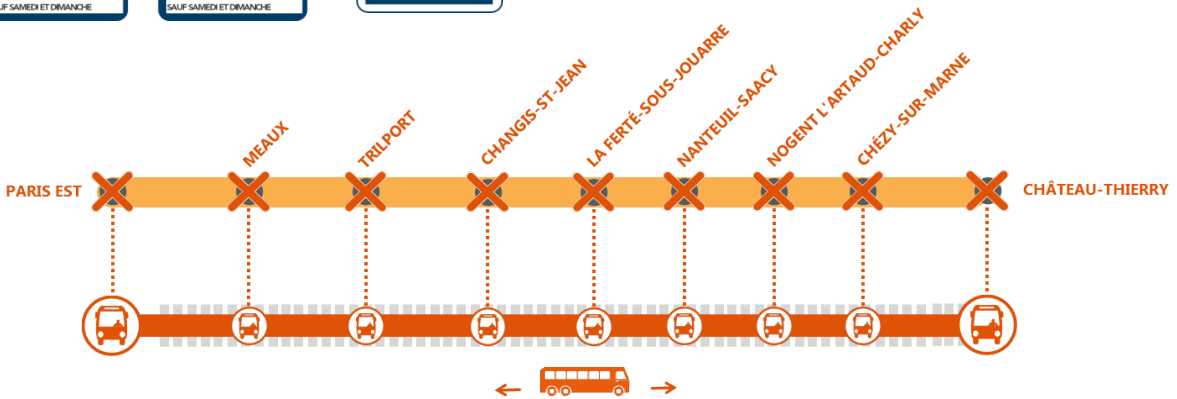

INFO TRAVAUX

AXE CHÂTEAU THIERRY ◀ ▶ PARIS CIRCULATION INTERROMPUE À PARTIR DE 22h00

JANVIER
lundi 22
au
mercredi 31
SAUF SAMEDI ET DIMANCHE

FÉVRIER
lundi 12
au
vendredi 23
SAUF SAMEDI ET DIMANCHE

**JOURS DE
SEMAINE**

DERNIER TRAIN A CIRCULER
Direction CHÂTEAU THIERRY

	ZIMO	BUS	BUS	BUS	BUS
Paris-Est	21 51	23 01	23 01	00 01	00 01
Meaux	22 16	23 51	23 51	00 51	00 51
Trilport	22 21	00 06	00 06	01 06	01 06
Changis-St-Jean	22 26		00 16		01 16
La Ferté-sous-Jouarre	22 33	00 28	00 31	01 28	01 31
Nanteuil-Saacy	22 39		00 50		01 50
Nogent-l'Artaud-Charly	22 45		01 08		02 08
Chézy-sur-Marne	22 49		01 16		02 16
Château-Thierry	22 56	01 05	01 25	02 05	02 25

DERNIER TRAIN A CIRCULER
Direction PARIS

	PIMO	BUS	BUS
Château-Thierry	21 04	22 04	23 04
Chézy-sur-Marne	21 10	22 14	23 14
Nogent-l'Artaud-Charly	21 14	22 29	23 29
Nanteuil-Saacy	21 20	22 40	23 40
La Ferté-sous-Jouarre	21 27	23 00	00 00
Changis-St-Jean	21 32	23 12	00 12
Trilport	21 38	23 22	00 22
Meaux	21 44	23 37	00 37
Paris Est	22 09	00 27	01 27

ALLONGEMENT DU TEMPS DE TRAJET
De 30 min à 90 min

PARIS EST ← → CHÂTEAU THIERRY

COVOITURAGE IDVROOM

Pendant les travaux, covoiturez.
Transilien vous offre votre trajet.*

*Offre soumise à conditions