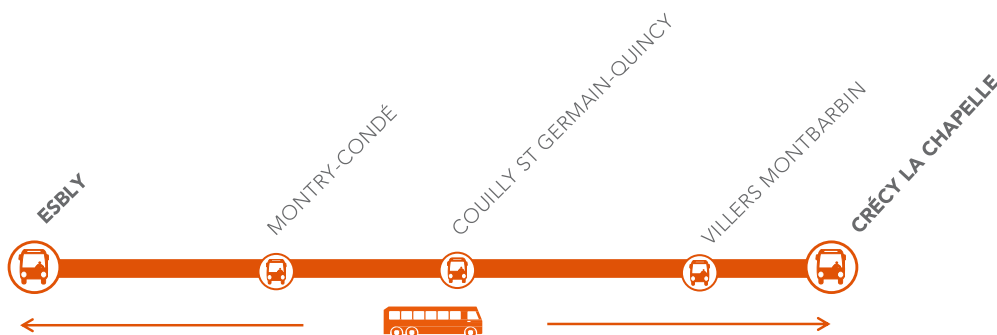

INFO TRAVAUX

LIGNE ESBLY – CRÉCY FERMÉE À PARTIR DE 22h00

FÉVRIER
Lundi **19**
et
Jeudi **22**

MARS
Du lundi **05**
au
vendredi **09**

JOURS DE
SEMAINE

UN SERVICE DE BUS DE
SUBSTITUTION EST MIS EN PLACE

ALLONGEMENT DU TEMPS DE TRAJET

+ 10 minutes
ESBLY ← → CRÉCY

COVOITURAGE

Pendant les travaux, covoiturez.
Transilien vous offre votre trajet.*
*Offre soumise à conditions

DERNIER TRAIN À CIRCULER

	RICE	MICI	BUS
Paris Est		21:31	
Esbly	21h10	22:02	22 10
Montry-Condé	21h13		22 16
Couilly-St-Germ.-Quincy	21h16		22 21
Villiers-Montbarbin	21h19		22 27
Crécy-la-Chapelle	21h22		22 30

DERNIER TRAIN À CIRCULER

	EICE	BUS	BUS
Crécy-la-Chapelle	21:35	22:30	
Villiers-Montbarbin	21:37	22:33	
Couilly-St-Germ.-Quincy	21:41	22:39	
Montry-Condé	21:43	22:44	
Esbly	21:47	22:50	23:05
Paris Est			00:25