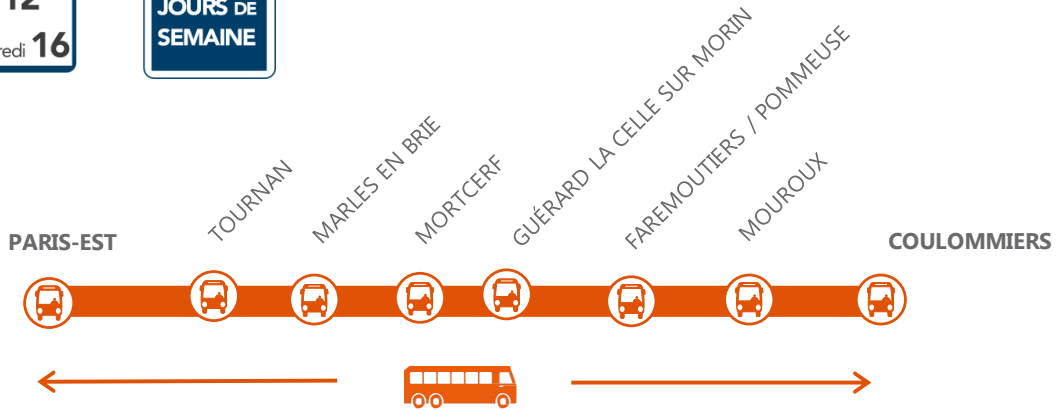

INFO TRAVAUX

CIRCULATION INTERROMPUE ENTRE PARIS ET COULOMMIERS À PARTIR DE 22h00

Un service de bus de substitution est mis en place

DERNIER TRAIN A CIRCULER Direction Coulommiers

	CITU	BUS	BUS	BUS
Paris-Est	21 16	22 26	22 26	23 26
Tournan	21 45		23 26	00 26
Marles-en-Brie	21 52		23 36	00 36
Mortcerf	21 59		23 49	00 49
Guérard-Celle-sur-Morin	22 05		00 00	01 00
Faremoutiers-Pommeuse	22 09		00 08	01 08
Mouroux	22 13		00 19	01 19
Coulommiers	22 17	23 46	00 29	01 29

DERNIER TRAIN A CIRCULER Direction Paris

	PITU	BUS
Coulommiers	21 36	22 36
Mouroux	21 40	22 46
Faremoutiers-Pommeuse	21 45	22 57
Guérard-Celle-sur-Morin	21 49	23 05
Mortcerf	21 59	23 16
Marles-en-Brie	22 06	23 29
Tournan	22 13	23 39
Paris-Est	22 42	00 39

ALLONGEMENT DU TEMPS DE TRAJET De 20 à 60 minutes

PARIS EST ←  → COULOMMIERS

COVOITURAGE

Pendant les travaux, covoiturez.
Transilien vous offre votre trajet.*

*Offre soumise à conditions