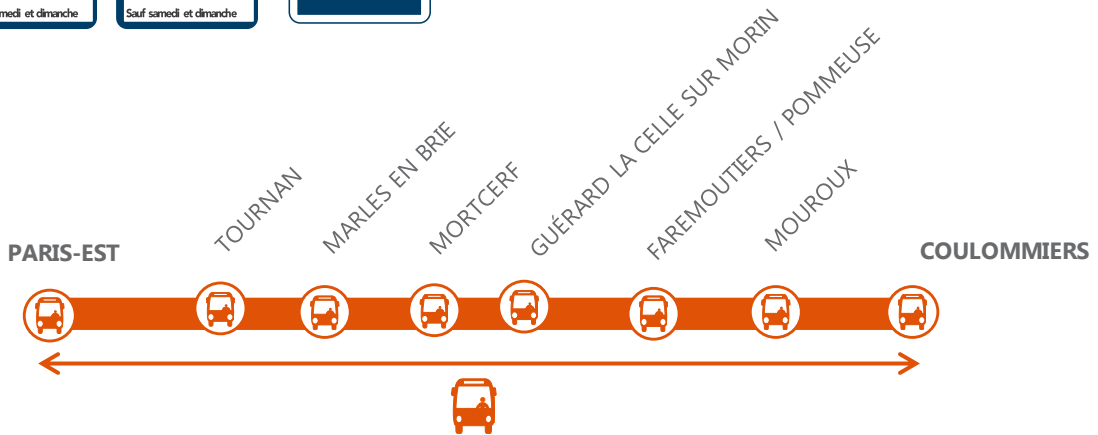

INFO TRAVAUX

CIRCULATION INTERROMPUE ENTRE PARIS ET COULOMMIERS À PARTIR DE 22h30

FÉVRIER
du lundi **19**
au
mercredi **28**
Sauf samedi et dimanche

MARS
du jeudi **1^{er}**
au
vendredi **23**
Sauf samedi et dimanche

JOURS DE SEMAINE

ALLONGEMENT DU TEMPS DE TRAJET
De 60 minutes
PARIS EST ← → COULOMMIERS

COVOITURAGE IDVROOM
 Pendant les travaux, covoiturez. Transilien vous offre votre trajet.*
*Offre soumise à conditions