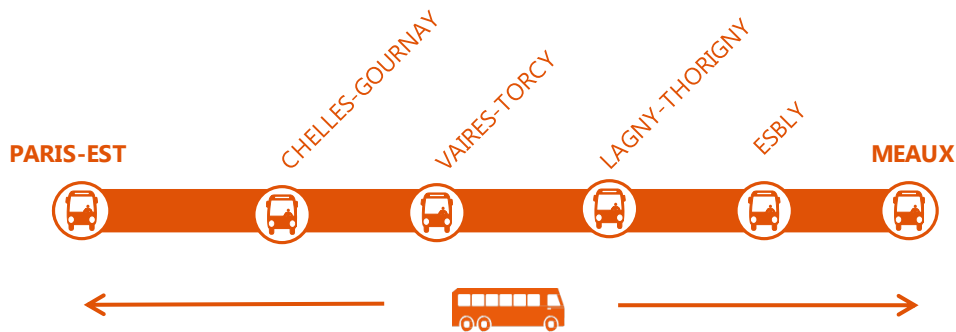

# INFO TRAVAUX MEAUX ◀ ▶ PARIS

## CIRCULATION INTERROMPUE À PARTIR DE 21h45

**FÉVRIER**  
Du lundi **12**  
au  
vendredi **23**  
SAUF SAMEDI ET DIMANCHE

**EN  
SEMAINE**

**MISE EN PLACE DE BUS DE SUBSTITUTION  
LES VENDREDI 16 ET VENDREDI 23 FÉVRIER  
LE TRAIN MICI DE 21h01 NE CIRCULE PAS**