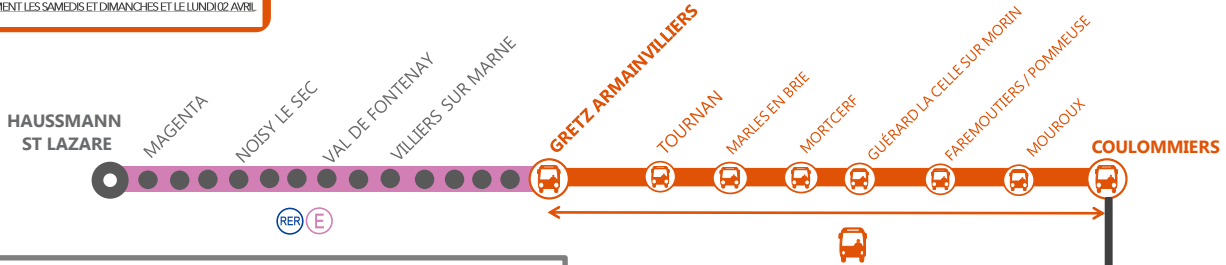

INFO TRAVAUX

AXE COULOMMIERS ◀ ▶ PARIS

WEEK
END

LIGNE FERMÉE

DU SAMEDI AU DIMANCHE - DU 1^{er} AU DERNIER TRAIN

MARS À AVRIL

Du samedi 10 mars
au
dimanche 15 avril

UNIQUEMENT LES SAMEDIS ET DIMANCHES ET LE LUNDI 02 AVRIL

ALLONGEMENT DU TEMPS DE TRAJET
De 40 min à 70 min

PARIS ← → COULOMMIERS

Les bus sont ORIGINE PARIS EST à partir de 22h26
Les bus sont TERMINUS PARIS EST à partir de 21h36

COVOITURAGE ID VROOM

Pendant les travaux, covoiturez.
Transilien vous offre votre trajet.*
*Offre soumise à conditions

	TAVA	S et D BUS	TAVA	S BUS	S et D BUS	TAVA	S BUS	S et D BUS	TAVA	S et D BUS	S et D BUS	TAVA	S et D BUS	S et D BUS	TAVA	S et D BUS	S et D BUS	TAVA	S et D BUS	S et D BUS			
Hausmann St Lazare	06h16		07h16			08h16			09h16			10h16			11h16			12h16			13h16		
Magenta	06h20		07h20			08h20			09h20			10h20			11h20			12h20			13h20		
Paris Est																							
> Gretz	07h02	07:10	08h02	08:10	08:10	09h02	09:10	09:10	10h02	10:10	10:10	11h02	11:10	11:10	12h02	12:10	12:10	13h02	13:10	13:10			
Tournan		07:20		08:20			09:20		10:20			11:20			12:20			13:20					
Marles en Brie		07:30		08:30			09:30		10:30			11:30			12:30			13:30					
Mortcerf		07:43		08:43			09:43		10:43			11:43			12:43			13:43					
Guérand Celle sur Morin		07:54		08:54			09:54		10:54			11:54			12:54			13:54					
Faremoutiers Pommese		08:02		09:02			10:02		11:02			12:02			13:02			14:02					
Mouroux		08:13		09:13			10:13		11:13			12:13			13:13			14:13					
Coulommiers		08:23		09:23			10:23		11:23			12:23			13:23			14:23					