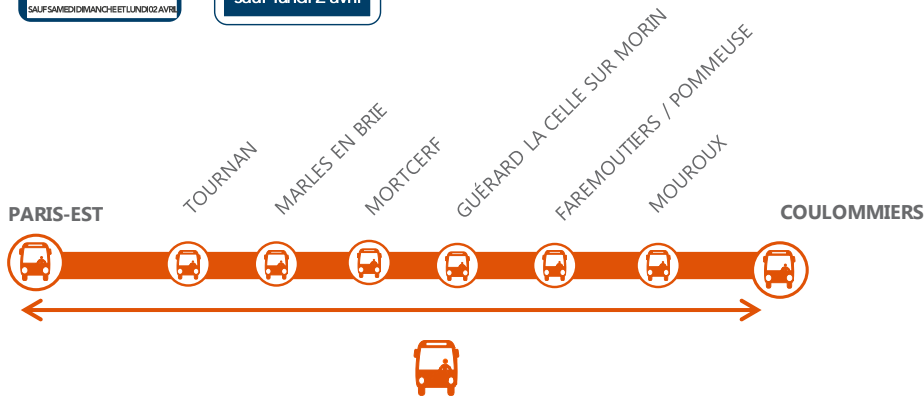

INFO TRAVAUX

COULOMMIERS ◀ ▶ PARIS

À PARTIR DE 22h15 – CIRCULATION INTERROMPUE

MARS
du lundi **26**
au
vendredi **30**

AVRIL
du mardi **03**
au
vendredi **13**

SAUF SAMEDI DIMANCHE ET LUNDI 02 AVRIL

JOURS DE SEMAINE
sauf lundi 2 avril

DERNIER TRAIN À CIRCULER

	CITU	BUS	BUS	BUS
Paris-Est	21:16	22 26	22 26	23 26
Tournan	21:45	23 26		00 26
Marles-en-Brie	21:52	23 36		00 36
Mortcerf	21:59	23 49		00 49
Guérard-Celle-sur-Morin	22:05	00 00		01 00
Faremoutiers-Pommeuse	22:09	00 08		01 08
Mouroux	22:13	00 19		01 19
Coulommiers	22:17	00 29	23 46	01 29

COVOITURAGE ID VROOM

 Pendant les travaux, covoiturez. Transilien vous offre votre trajet.*

*Offre soumise à conditions

DERNIER TRAIN À CIRCULER

	PITU	BUS
Coulommiers	21:36	22 36
Mouroux	21:40	22 46
Faremoutiers-Pommeuse	21:45	22 57
Guérard-Celle-sur-Morin	21:49	23 05
Mortcerf	21:59	23 16
Marles-en-Brie	22:06	23 29
Tournan	22:13	23 39
Paris-Est	22:42	00 39

ALLONGEMENT DU TEMPS DE TRAJET
De 60 minutes

 PARIS EST ←  → COULOMMIERS