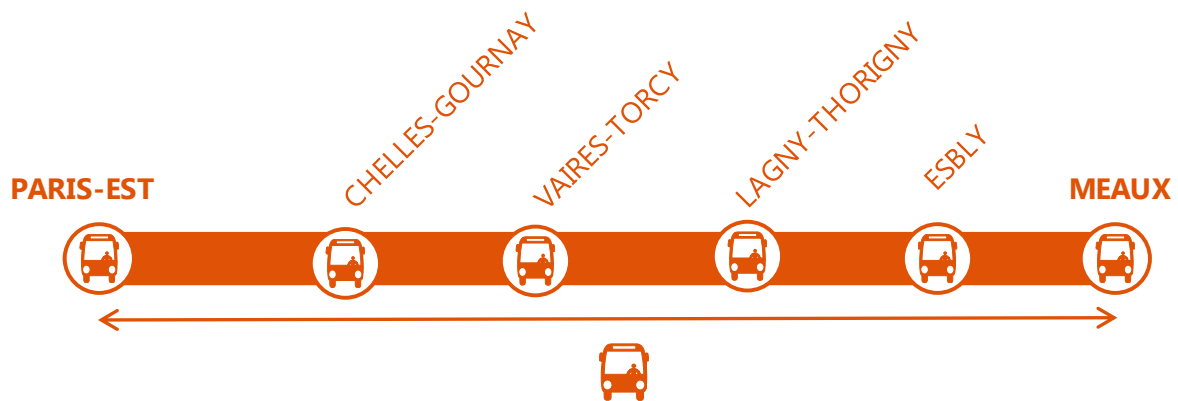

INFO TRAVAUX

MEAUX ◀ ▶ PARIS EST – À PARTIR DE 23h15 CIRCULATION INTERROMPUE

MARS
Du lundi **05**
au mercredi **07**

|| || ||
**EN
SEMAINE**

MISE EN PLACE DE BUS DE SUBSTITUTION SUR L'ENSEMBLE DE LA LIGNE

DERNIER TRAIN A CIRCULER

Direction Meaux

	MICI	BUS	BUS	BUS	BUS	BUS	BUS	BUS	BUS	BUS	BUS	BUS
Paris-Est	23:01		23:31	23:40	23:40	00:01	00:10	00:10	00:40	00:40	01:10	01:10
Chelles-Gournay	23:15	23:45		00:20			00:50		01:20		01:50	
Vaires-Torcy	23:19	23:55		00:30			01:00		01:30		02:00	
Lagny-Thorigny	23:25	00:10		00:45			01:15		01:45		02:15	
Esbly	23:32	00:25		01:00			01:30		02:00		02:30	
Meaux	23:40	00:40	00:21	01:15	00:30	00:51	01:45	01:00	02:15	01:30	02:45	02:00

ALLONGEMENT DU TEMPS DE TRAJET

De 30 min à 65 min

PARIS EST ← → MEAUX

COVOITURAGE IDVROOM

Pendant les travaux, covoiturez. Transilien vous offre votre trajet.*

*Offre soumise à conditions