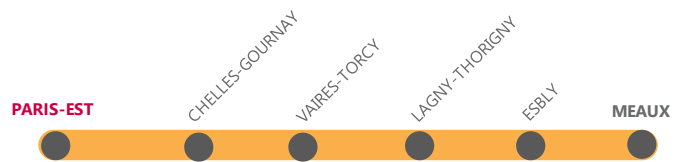

INFO TRAFIC

PARIS EST > MEAUX

DU LUNDI 8 AU VENDREDI 12 OCTOBRE

LE TRAIN DE **23H01** AU DÉPART DE **PARIS EST** ET À DESTINATION DE MEAUX EST AVANCÉ DE **3 MINUTES**.

DÉPART À **22H58** PENDANT CETTE PÉRIODE.

	MICI
Paris Est	22h58
Chelles Gournay	23h15
Vaires-Torcy	23h19
Lagny-Thorigny	23h25
Esbly	23h32
Meaux	23h40

- transilien.com
- transilien.mobi
- Applications Transilien et SNCF : gratuites sur App Store et Google Play

- SMS pour les horaires en temps réel : 4 10 20 Taper le nom de votre gare de départ et envoyer au 4 10 20 Prix d'un SMS + 0,05€

- Numéro d'information : 36 58 (0,25€ TTC/min*) *hors surcoût éventuel de votre opérateur
- Relations Clientèle SNCF Transilien TSA 21262 - 75564 PARIS CEDEX 12

- Urgence SNCF Transilien : Par téléphone au 3117 ou par SMS au 31177. Ces numéros sont complémentaires et ne se substituent pas aux numéros de secours habituels, ni à l'usage du signal d'alarme. (Appels, SMS et numéros enregistrés même si masqués, non surtaxés / prix sms de votre opérateur)