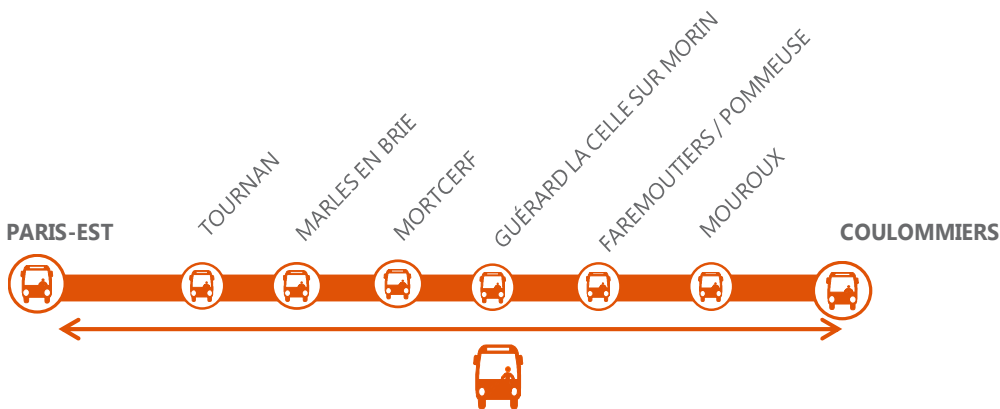

INFO TRAVAUX

AXE PARIS <-> COULOMMIERS LIGNE FERMÉE À PARTIR DE 22h30

NOVEMBRE

du **19**
au **23**

POUR PLUS D'INFORMATIONS

➤ au guichet

➤ sur @LIGNEP_SNCF

➤ sur l'appli SNCF

➤ sur malignep.transilien.com

➤ sur transilien.com

DERNIER TRAIN À CIRCULER

	CITU	BUS
Paris-Est	22h16	23h26
Tournan	22h45	00h26
Marles-en-Brie	22h52	00h36
Mortcerf	22h59	00h49
Guérard-Celle-sur-Morin	23h05	01h00
Faremoutiers-Pommeuse	23h09	01h08
Mouroux	23h13	01h19
Coulommiers	23h17	01h29

DERNIER TRAIN À CIRCULER

	PITU	BUS
Coulommiers	21h36	22h36
Mouroux	21h40	22h46
Faremoutiers-Pommeuse	21h45	22h57
Guérard-Celle-sur-Morin	21h49	23h05
Mortcerf	21h59	23h16
Marles-en-Brie	22h06	23h29
Tournan	22h13	23h39
Paris-Est	22h42	00h39