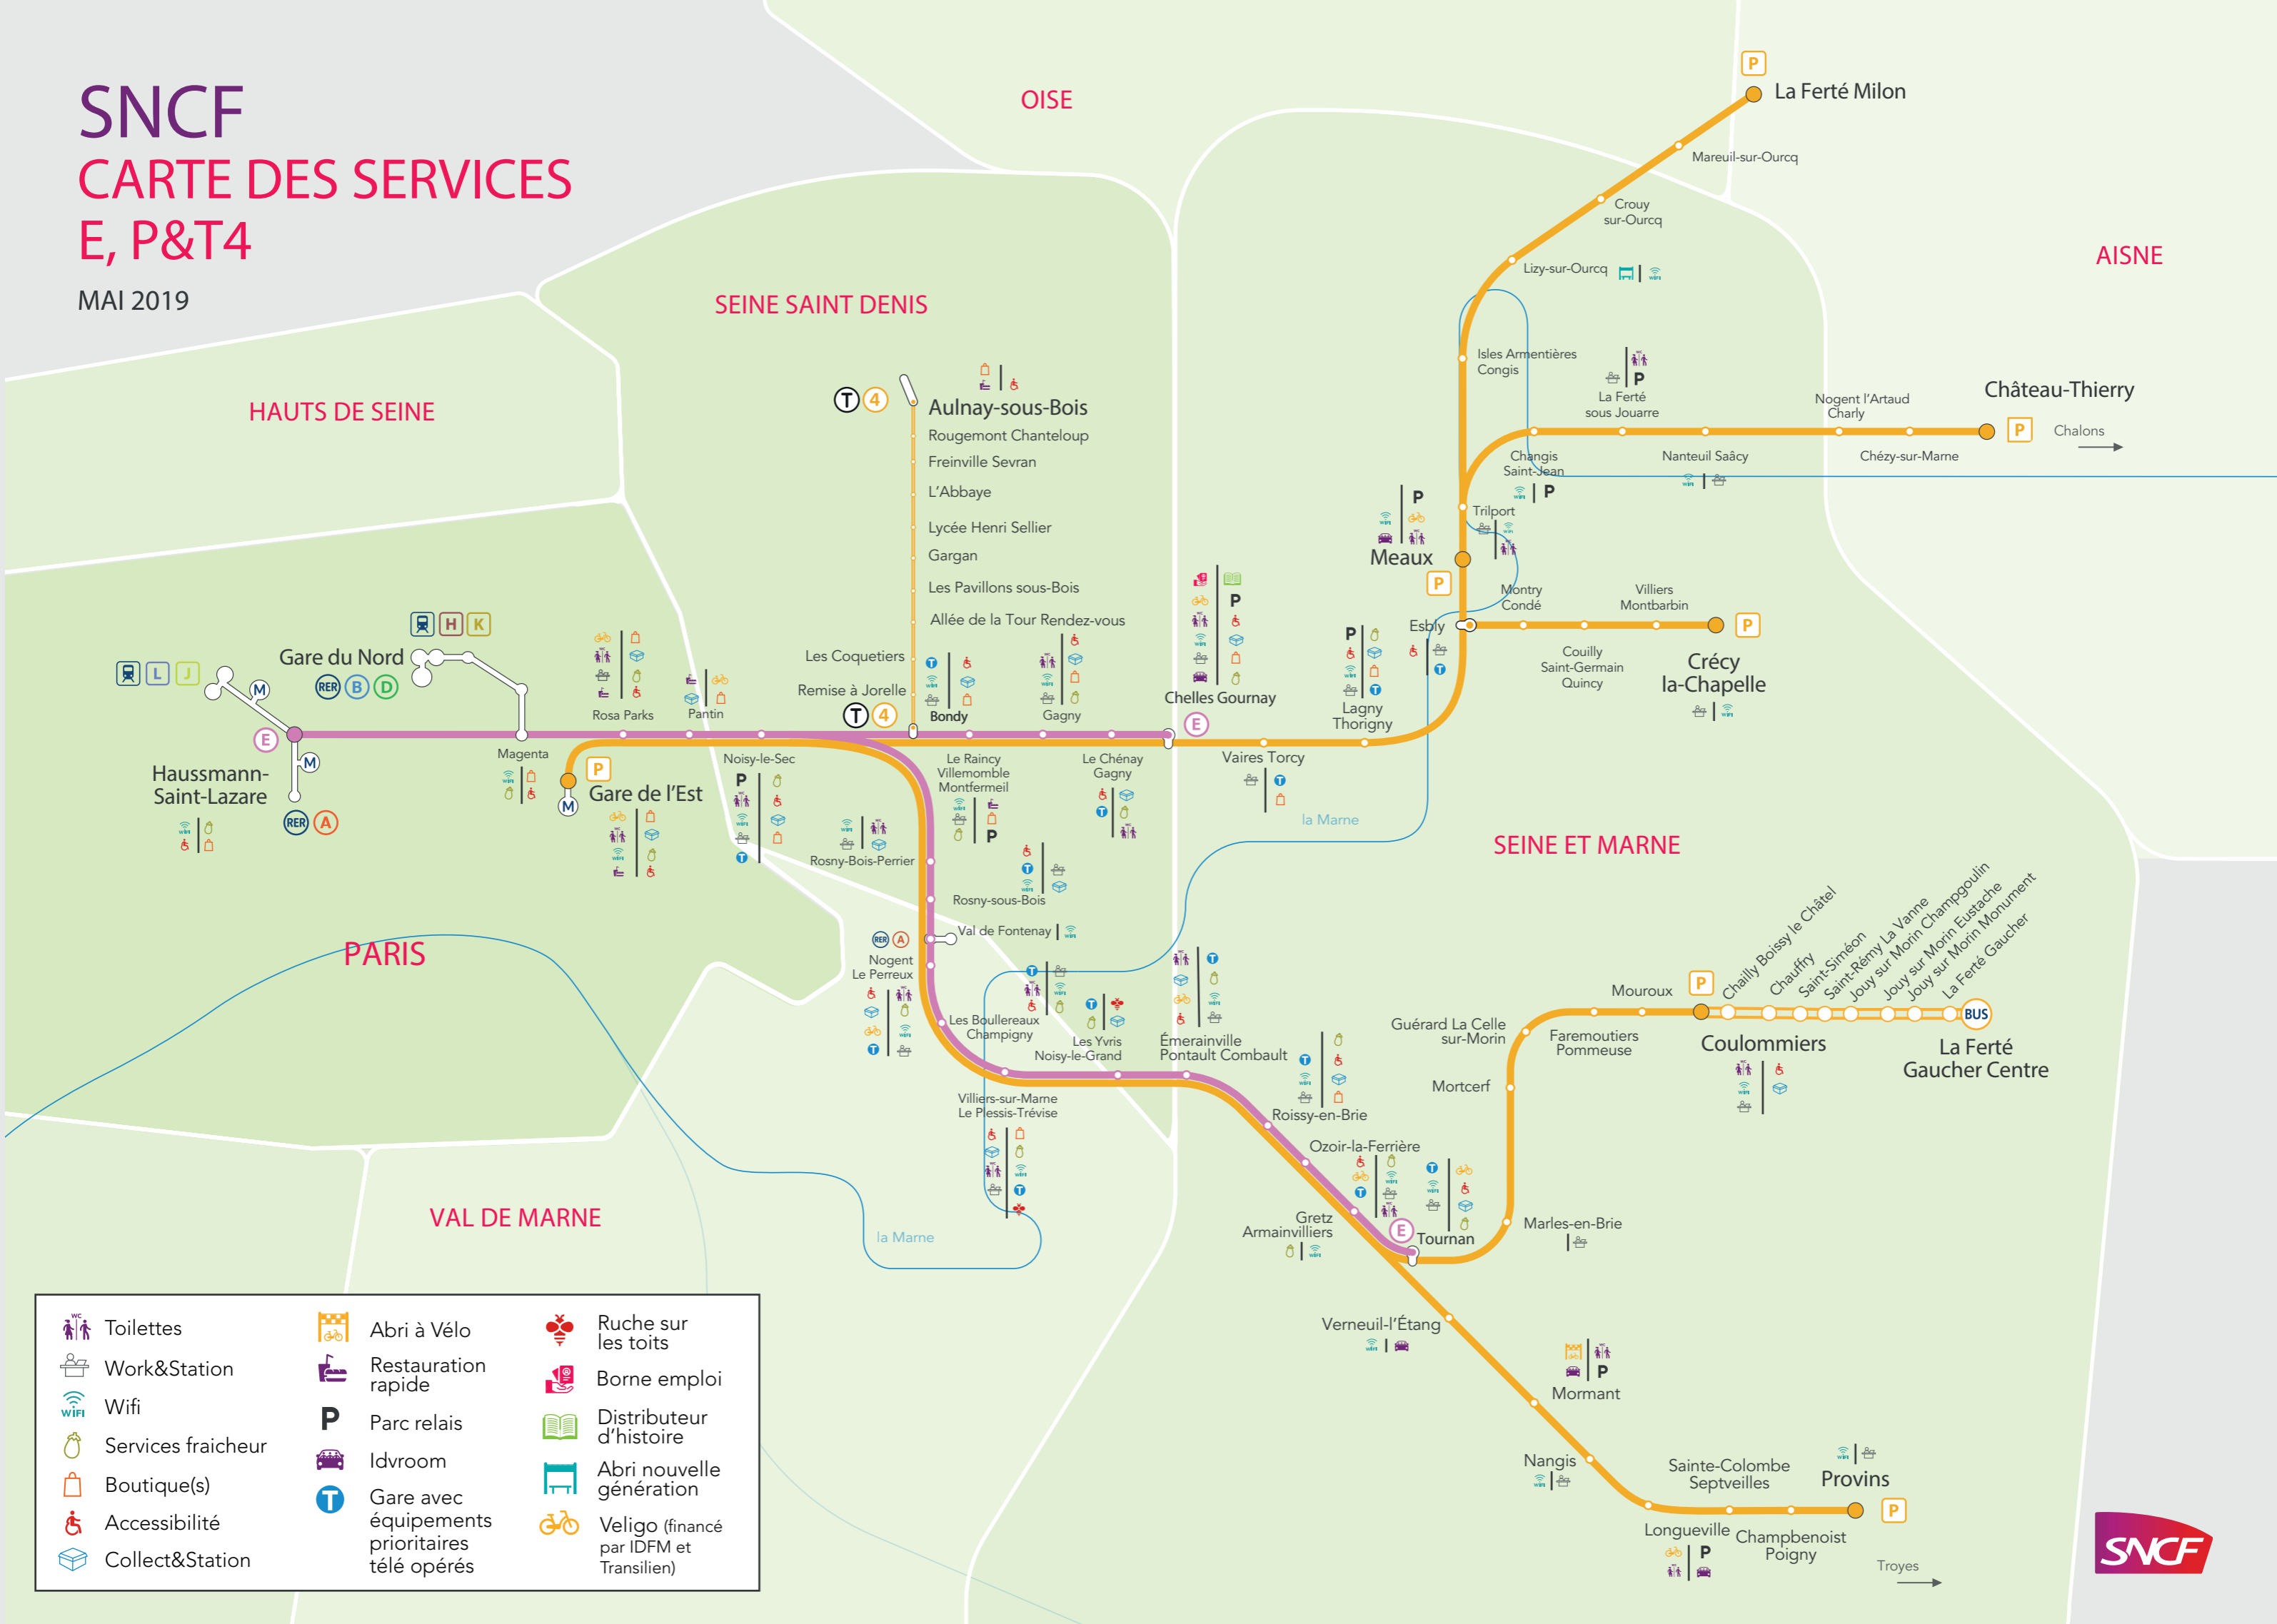

# SNCF CARTE DES SERVICES E, P&T4

MAI 2019

	Toilettes		Abri à Vélo		Ruche sur les toits
	Work&Station		Restauration rapide		Borne emploi
	Wifi		Parc relais		Distributeur d'histoire
	Services fraîcheur		Idvroom		Abri nouvelle génération
	Boutique(s)		Gare avec équipements prioritaires télé opérés		Veligo (financé par IDFM et Transilien)
	Accessibilité				
	Collect&Station				