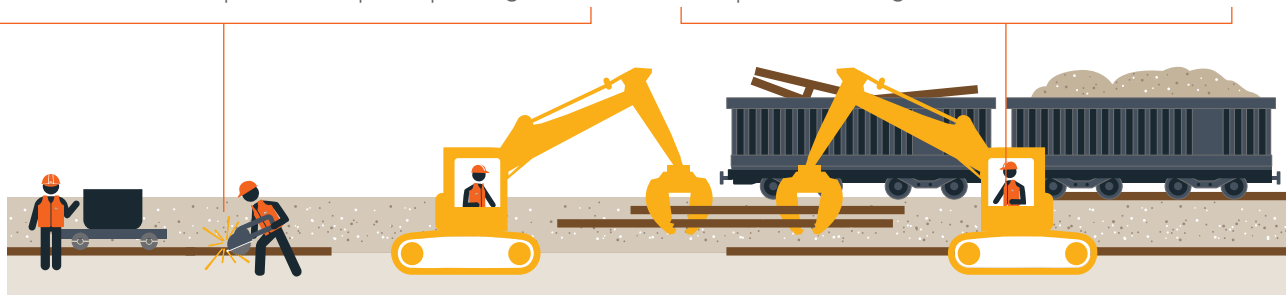

Retrouvez toutes les informations sur l'Appli SNCF et [Transilien.com](https://www.transilien.com)

DES TRAVAUX? QUELS TRAVAUX?

Pour circuler, un train a besoin d'une voie ferrée. Mais pour changer de direction, il a besoin d'aiguilles !

C'est pour remplacer ces éléments essentiels à la circulation de vos trains dans le secteur d'Emerainville-Pontault-Combault que des travaux sont réalisés pendant 2 week-ends.

Comment ça marche un remplacement de système d'aiguillage ?

PHASE ① : LE DÉMONTAGE

Lorsque l'on change une aiguille, il faut en parallèle changer le coupon de voie sur laquelle elle est fixée et procéder au remplacement de toutes les installations électriques dont elle dépend (bloc moteur, câblage permettant la commande en poste d'aiguillage...). Il faut donc dans un premier temps couper l'aiguille.

PHASE ② : LA DÉPOSE

C'est au tour des rails d'être traités ! Il faut couper et retirer les coupons de rails usagés. Tout comme pour les travaux de renouvellement des voies, cette étape consiste à remplacer intégralement l'infrastructure sur laquelle est positionnée l'aiguille.