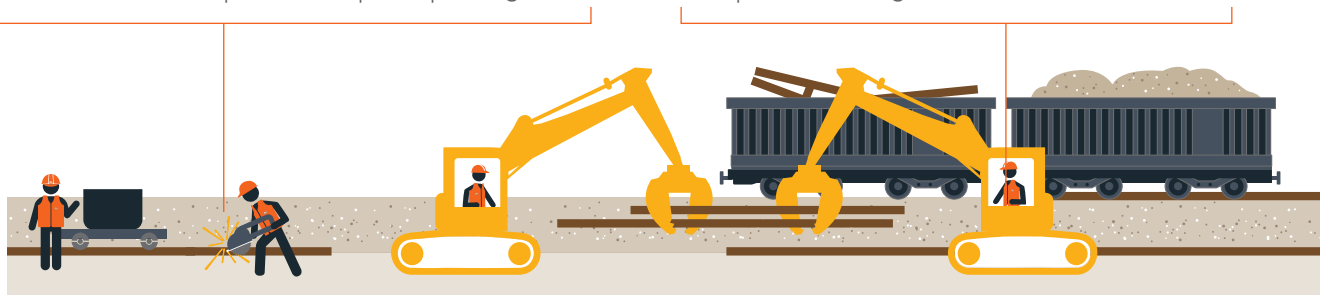

ZOOM SUR UN REMPLACEMENT D'AIGUILLE

Pour circuler, un train a besoin d'une voie ferrée. Mais pour changer de direction, il a besoin d'aiguilles !

C'est pour remplacer ces éléments essentiels à la circulation de vos trains dans le secteur de Germigny.

Comment ça marche un remplacement de système d'aiguillage ?

PHASE ① : LE DÉMONTAGE

Lorsque l'on change une aiguille, il faut en parallèle changer le coupon de voie sur laquelle elle est fixée et procéder au remplacement de toutes les installations électriques dont elle dépend (bloc moteur, câblage permettant la commande en poste d'aiguillage...). Il faut donc dans un premier temps couper l'aiguille.

PHASE ② : LA DÉPOSE

C'est au tour des rails d'être traités ! Il faut couper et retirer les coupons de rails usagés. Tout comme pour les travaux de renouvellement des voies, cette étape consiste à remplacer intégralement l'infrastructure sur laquelle est positionnée l'aiguille.