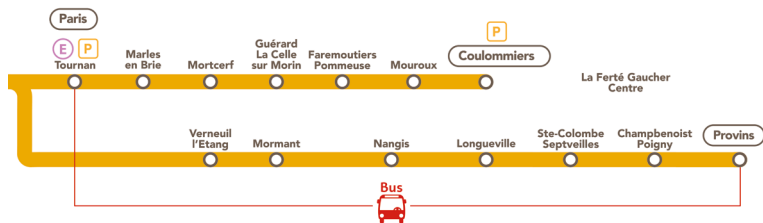

STAGE ②

Installing poles that will support the catenary wire: hole, foundation, driving in the poles with a crane, and sealing.

STAGE ③

Installation of the catenary wire

➤ QUEL IMPACT SUR LES CIRCULATIONS ?

AUCUN TRAIN

Paris <> Provins

Juillet

Du **13** au **14**

Août

Du **15** au **18**

Bus de remplacement mis en place entre Tournan et Provins.

Pour se rendre à Paris, bus de substitution puis :

- le RER E à destination d'Hausmann St-Lazare (*attention, du 15 au 18 août, les RER E sont au départ et à l'arrivée de Paris-Est*)
- ou la ligne P Coulommiers ◀▶ Paris-Est

AUCUN TRAIN

Nangis <> Provins

Juillet - Août

Du **15/07** au **23/08**

Bus de remplacement mis en place :

- Nangis ◀▶ Provins (direct, n°47)
- Nangis ◀▶ Longueville
- Provins ◀▶ Champbenoist ◀▶ Ste-Colombe-Septveilles ◀▶ Longueville

↘ BUS DE SUBSTITUTION