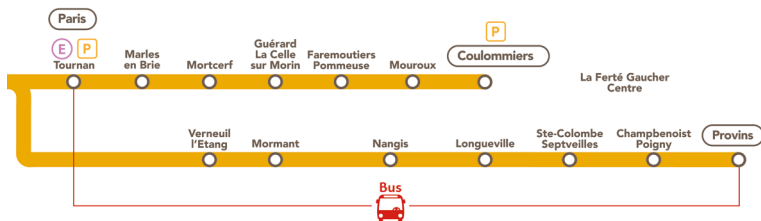

Tous les arrêts de bus de substitution sont situés devant les gares, à l'exception des gares de Ste-Colombe-Septveilles et Mormant. Tous seront indiqués par une signalétique spécifique.

HOW WILL THIS AFFECT THE TRAIN SERVICE?

NO TRAIN

Paris <> Provins

July

13 to 14

August

15 to 18

Rail replacement buses will be in operation between Tournain and Provins.

To travel to Paris, take a replacement bus, then:

- RER E to Hausmann St-Lazare *(Be careful: from 15 to 18 of August, RER E departure and arrival are at Paris-Est)*
- or the P line Coulommiers ↔ Paris-Est

NO TRAIN

Nangis <> Provins

July - August

From 15/07 to 23/08