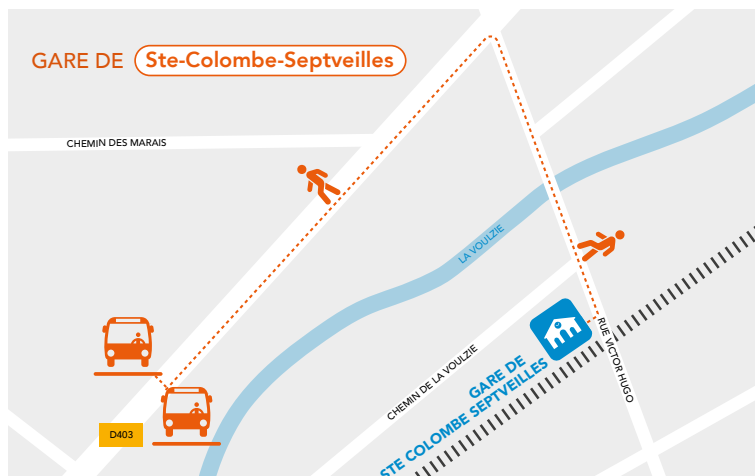

- le RER E à destination d'Hausmann St-Lazare (*attention, du 15 au 18 août, les RER E sont au départ et à l'arrivée de Paris-Est*)
- ou la ligne P Coulommiers ◀▶ Paris-Est

AUCUN TRAIN

Nangis <> Provins

Juillet - Août

Du **15/07** au **23/08**

Bus de remplacement mis en place :

- Nangis ◀▶ Provins (direct, n°47)
- Nangis ◀▶ Longueville
- Provins ◀▶ Champbenoist ◀▶ Ste-Colombe-Septveilles ◀▶ Longueville

↘ BUS DE SUBSTITUTION

Tous les arrêts de bus de substitution sont situés devant les gares, à l'exception des gares de Ste-Colombe-Septveilles et Mormant. Tous seront indiqués par une signalétique spécifique.

HOW WILL THIS AFFECT THE TRAIN SERVICE?