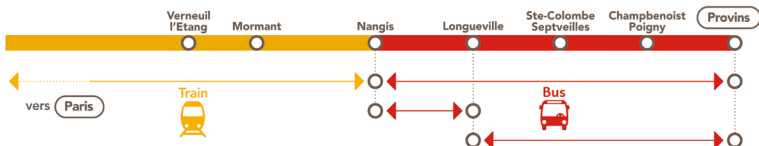

AUCUN TRAIN

Paris <> Provins

Juillet

Du **13** au **14**

Août

Du **15** au **18**

Bus de remplacement mis en place entre Tournan et Provins.

Pour se rendre à Paris, bus de substitution puis :

- le RER E à destination d'Hausmann St-Lazare (*attention, du 15 au 18 août, les RER E sont au départ et à l'arrivée de Paris-Est*)
- ou la ligne P Coulommiers ◀▶ Paris-Est

AUCUN TRAIN

Nangis <> Provins

Juillet - Août

Du **15/07** au **23/08**

Bus de remplacement mis en place :

- Nangis ◀▶ Provins (direct, n°47)
- Nangis ◀▶ Longueville
- Provins ◀▶ Champbenoist ◀▶ Ste-Colombe-Septveilles ◀▶ Longueville

↘ BUS DE SUBSTITUTION