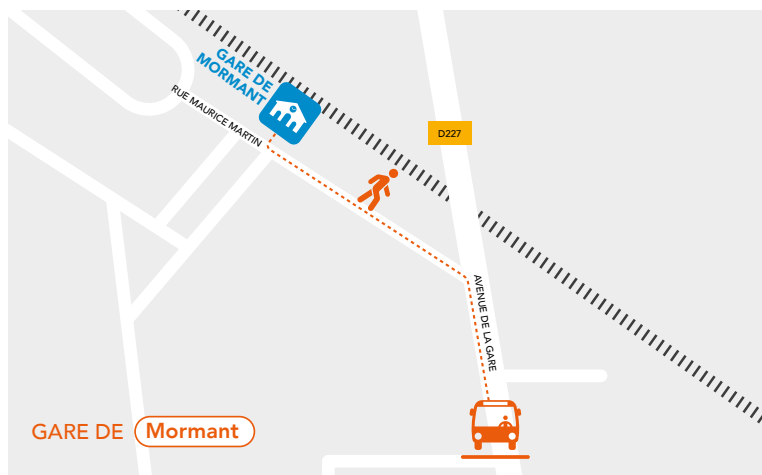

Juillet - Août

Du **15/07** au **23/08**

Bus de remplacement mis en place :

- Nangis ◀▶ Provins (direct, n°47)
- Nangis ◀▶ Longueville
- Provins ◀▶ Champbenoist ◀▶ Ste-Colombe-Septveilles ◀▶ Longueville

↘ BUS DE SUBSTITUTION

Tous les arrêts de bus de substitution sont situés devant les gares, à l'exception des gares de Ste-Colombe-Septveilles et Mormant. Tous seront indiqués par une signalétique spécifique.

HOW WILL THIS AFFECT THE TRAIN SERVICE?