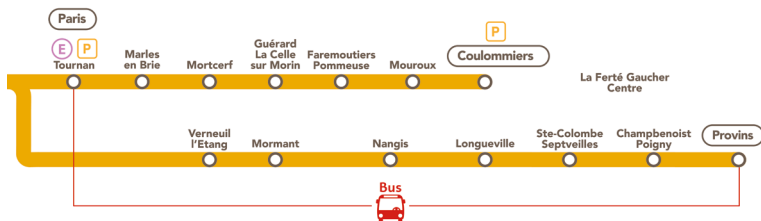

Tous les arrêts de bus de substitution sont situés devant les gares, à l'exception des gares de Ste-Colombe-Septveilles et Mormant. Tous seront indiqués par une signalétique spécifique.

↘ HOW WILL THIS AFFECT THE TRAIN SERVICE?

NO TRAIN

Paris <> Provins

July

13 to 14

August

15 to 18

Rail replacement buses will be in operation between Tournain and Provins.

To travel to Paris, take a replacement bus, then:

- RER E to Hausmann St-Lazare *(Be careful: from 15 to 18 of August, RER E departure and arrival are at Paris-Est)*
- or the P line Coulommiers ↔ Paris-Est

NO TRAIN

Nangis <> Provins

July - August

From 15/07 to 23/08