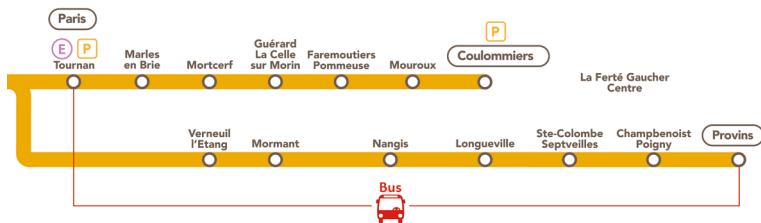

STAGE ②

Installing poles that will support the catenary wire: hole, foundation, driving in the poles with a crane, and sealing.

STAGE ③

Installation of the catenary wire

➤ QUEL IMPACT SUR LES CIRCULATIONS ?

AUCUN TRAIN

Paris <> Provins

Juillet

Du **13** au **14**

Août

Du **15** au **18**

Bus de remplacement mis en place entre Tournan et Provins.

Pour se rendre à Paris, bus de substitution puis :

- le RER E à destination d'Hausmann St-Lazare (*attention, du 15 au 18 août, les RER E sont au départ et à l'arrivée de Paris-Est*)
- ou la ligne P Coulommiers ◀▶ Paris-Est

AUCUN TRAIN

Nangis <> Provins

Juillet - Août

Du **15/07** au **23/08**

Bus de remplacement mis en place :

- Nangis ◀▶ Provins (direct, n°47)
- Nangis ◀▶ Longueville
- Provins ◀▶ Champbenoist ◀▶ Ste-Colombe-Septveilles ◀▶ Longueville

↘ BUS DE SUBSTITUTION