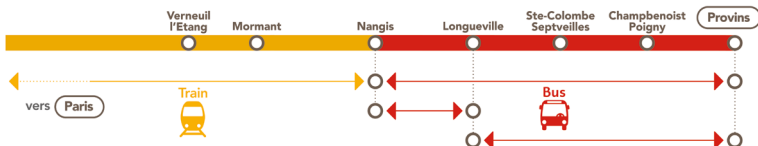

AUCUN TRAIN

Nangis <> Provins

Juillet - Août

Du **15/07** au **23/08**

Bus de remplacement mis en place :

- Nangis ◀▶ Provins (direct, n°47)
- Nangis ◀▶ Longueville
- Provins ◀▶ Champbenoist ◀▶ Ste-Colombe-Septveilles ◀▶ Longueville