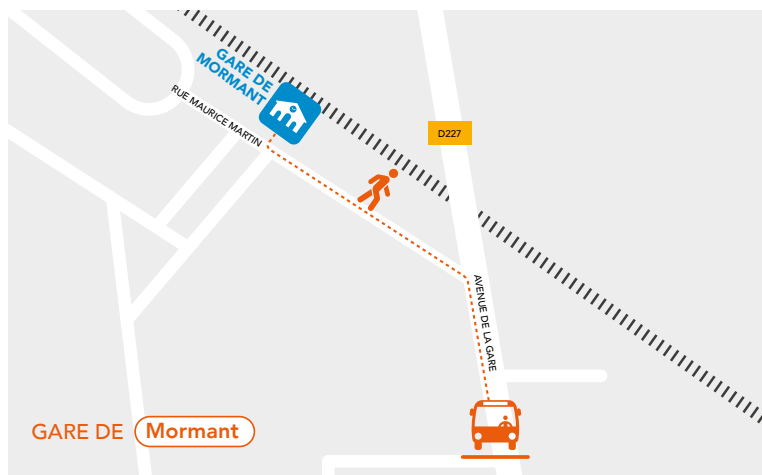

Juillet - Août

Du **15/07** au **23/08**

Bus de remplacement mis en place :

- Nangis ◀▶ Provins (direct, n°47)
- Nangis ◀▶ Longueville
- Provins ◀▶ Champbenoist ◀▶ Ste-Colombe-Septveilles ◀▶ Longueville

↘ BUS DE SUBSTITUTION

Tous les arrêts de bus de substitution sont situés devant les gares, à l'exception des gares de Ste-Colombe-Septveilles et Mormant. Tous seront indiqués par une signalétique spécifique.

↘ HOW WILL THIS AFFECT THE TRAIN SERVICE?