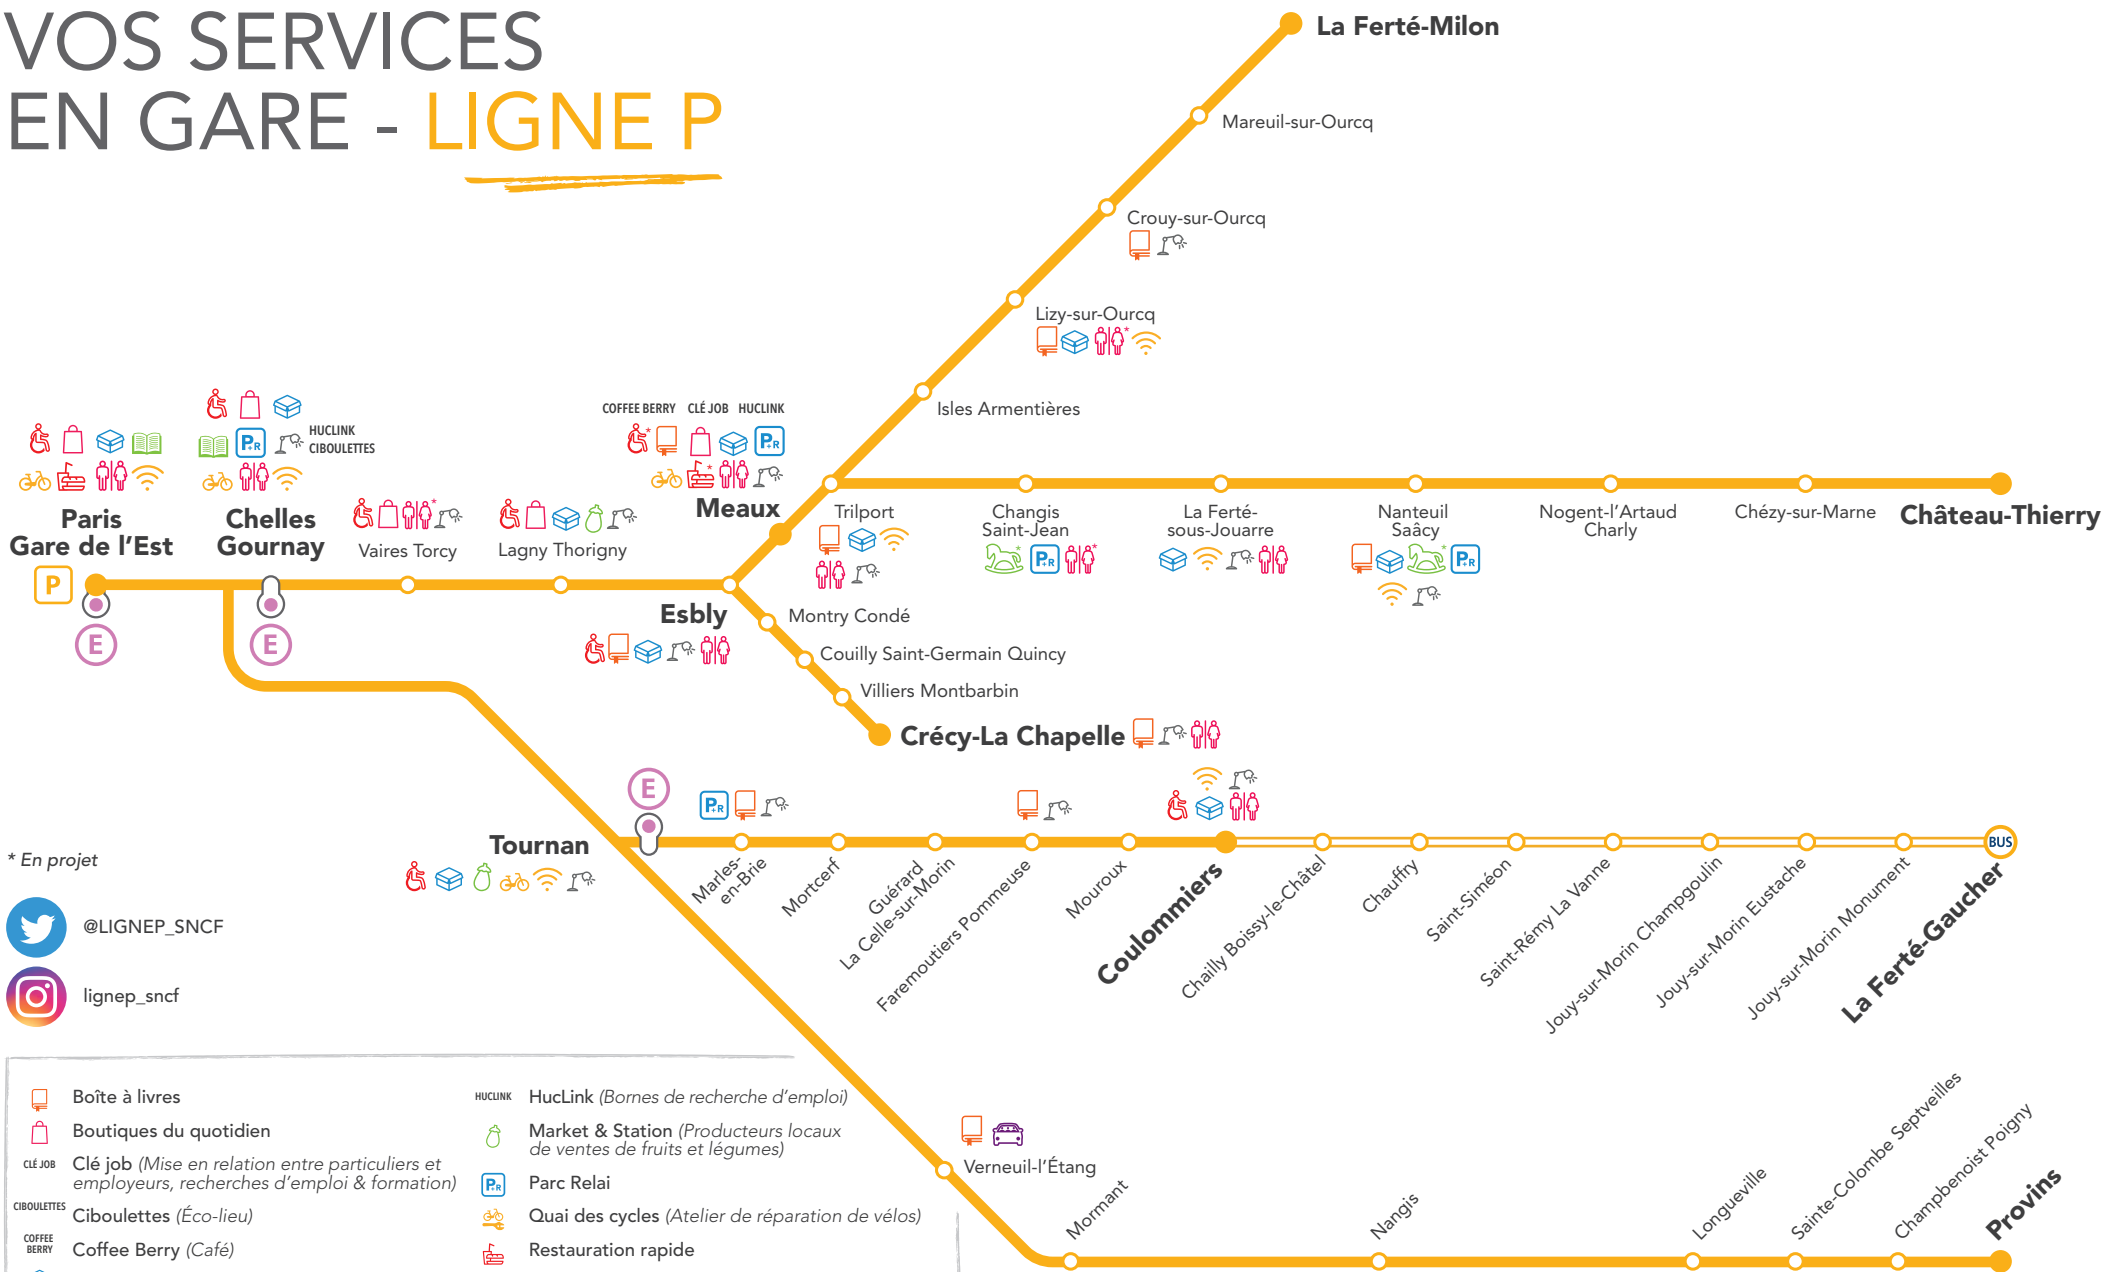

VOS SERVICES EN GARE - LIGNE P

* En projet

@LIGNEP_SNCF

lignep_sncf

- | | | | |
|--|--|--|--|
| | Boîte à livres | | HuLink (Bornes de recherche d'emploi) |
| | Boutiques du quotidien | | Market & Station (Producteurs locaux de ventes de fruits et légumes) |
| | Clé job (Mise en relation entre particuliers et employeurs, recherches d'emploi & formation) | | Parc Relai |
| | Ciboulettes (Éco-lieu) | | Quai des cycles (Atelier de réparation de vélos) |
| | Coffee Berry (Café) | | Restauration rapide |
| | Collect & Station (Pickup & Amazon) | | Toilettes |
| | Covoiturage | | Véligo (Parking vélos) |
| | Crèche | | Wi-Fi |
| | Distributeur d'histoires | | Work & Station / Microworking (Espace de travail) |
| | Gare accessible | | YOTEQ (Bibliothèque connectée) |