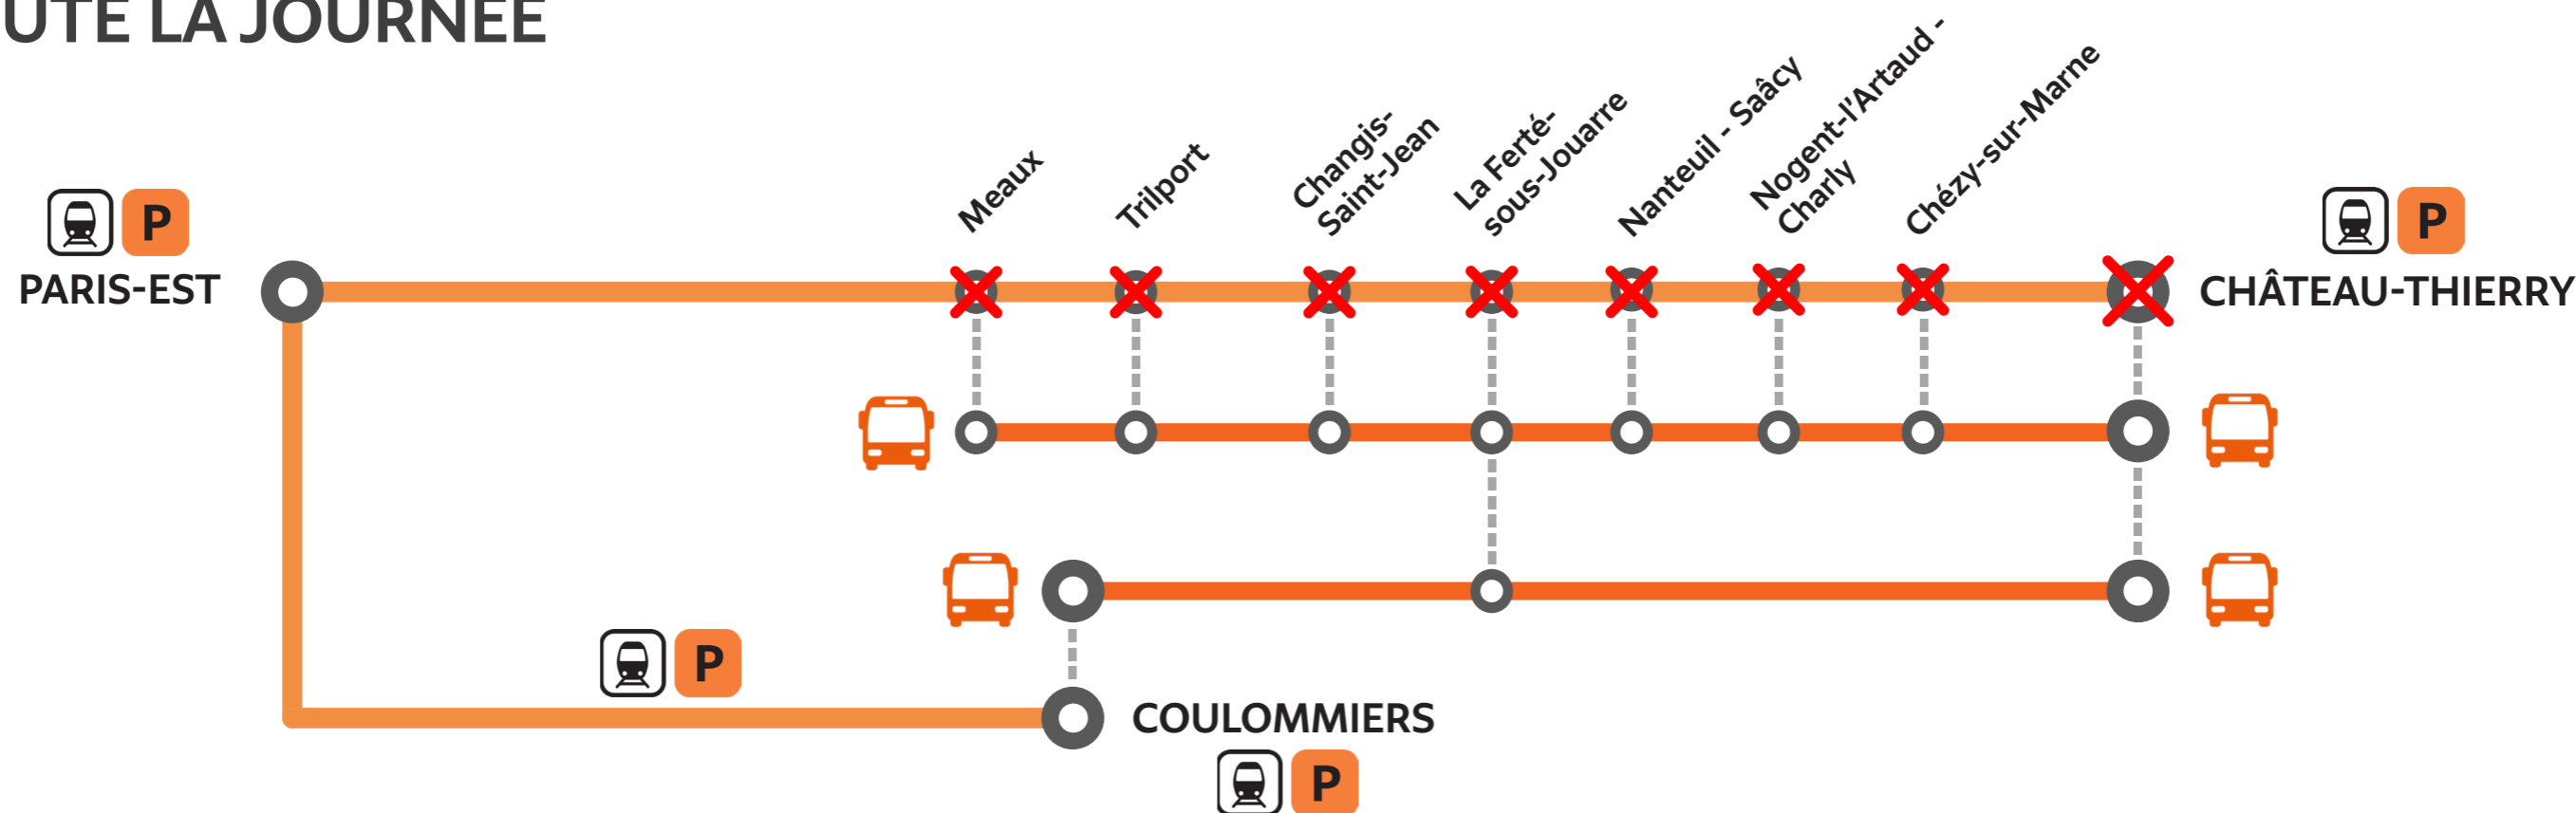

TRAVAUX WEEK-END

PARIS EST <> CHÂTEAU-THIERRY

25 et 26 juin

AUCUN TRAIN PARIS <> CHÂTEAU-THIERRY
TOUTE LA JOURNÉE

En savoir plus sur l'impact des travaux et les solutions de transport alternatives

Appli
Ile-de-France Mobilités

transilien.com

Appli SNCF

En gare

pour