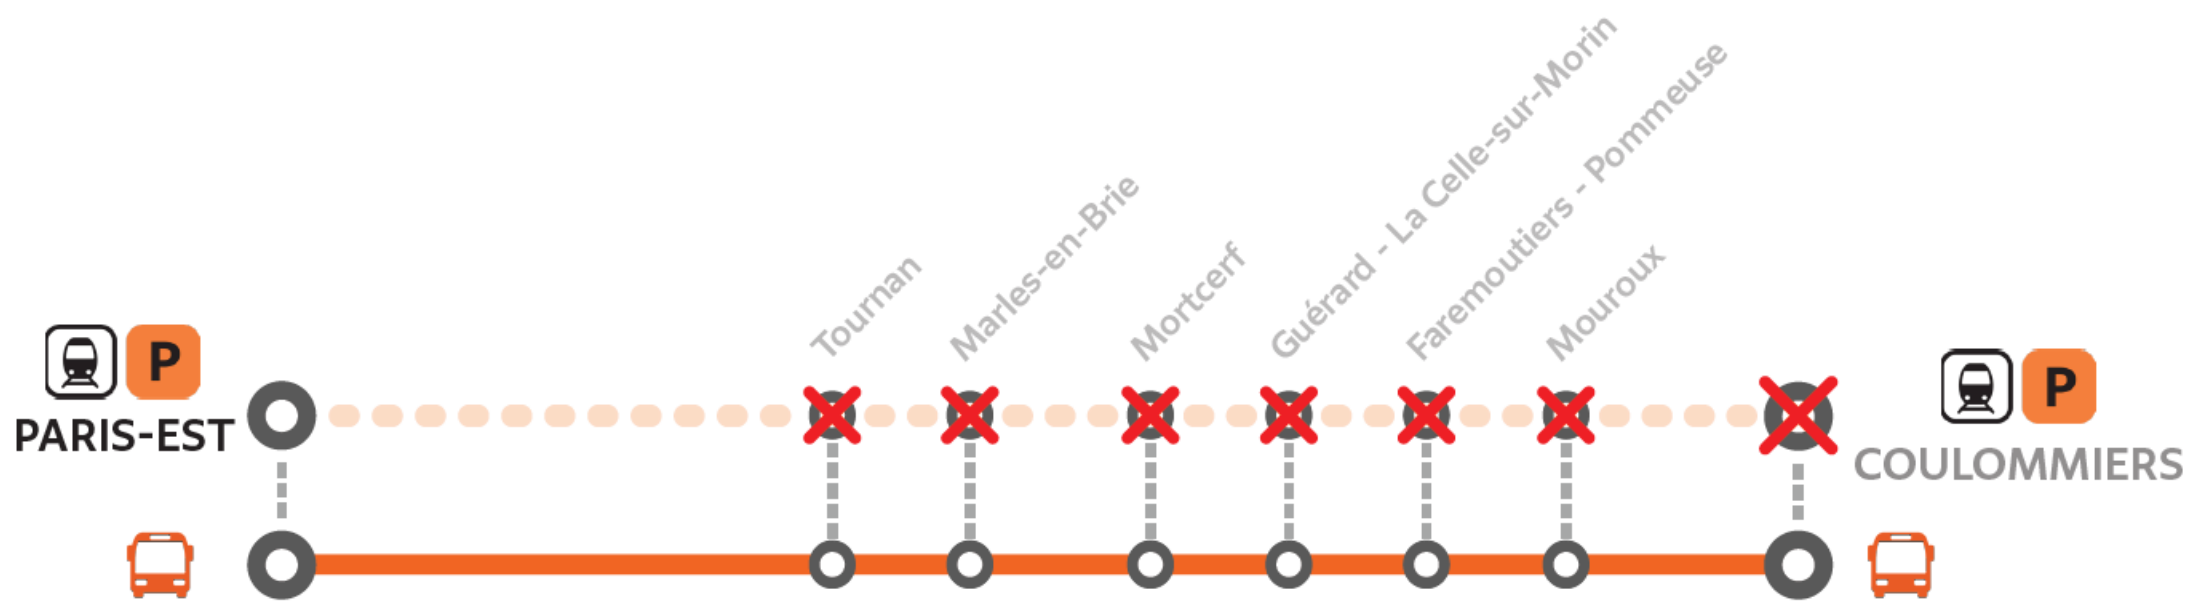

TRAVAUX

PARIS GARE DE L'EST <> COULOMMIERS

Du LUNDI au VENDREDI
Du 2 au 27 janvier
sauf le vendredi 6 Janvier

Les trains sont remplacés par des bus

à partir de 22h30

Parcours allongé jusqu'à 35 minutes

Préparez votre voyage !

Appli Île-de-France Mobilités

transilien.com

en direction de Paris

	Dernier train PITU	Bus
Coulommiers	21:38	22:36
Mouroux	21:41	22:44
Faremoutiers Pommeuse	21:46	22:54
Guérard Celle sur Morin	21:50	23:02
Mortcerf	21:59	23:10
Marles en Brie	22:06	23:20
Tournan	22:13	23:30
Paris Gare de l'Est	22:42	00:15

en direction de Coulommiers

	Dernier train CITU	Bus
Paris Gare de l'Est	22:17	23:29
Tournan	22:44	00:14
Marles en Brie	22:52	00:26
Mortcerf	22:59	00:36
Guérard Celle sur Morin	23:06	00:44
Faremoutiers Pommeuse	23:09	00:52
Mouroux	23:13	01:01
Coulommiers	23:16	01:09