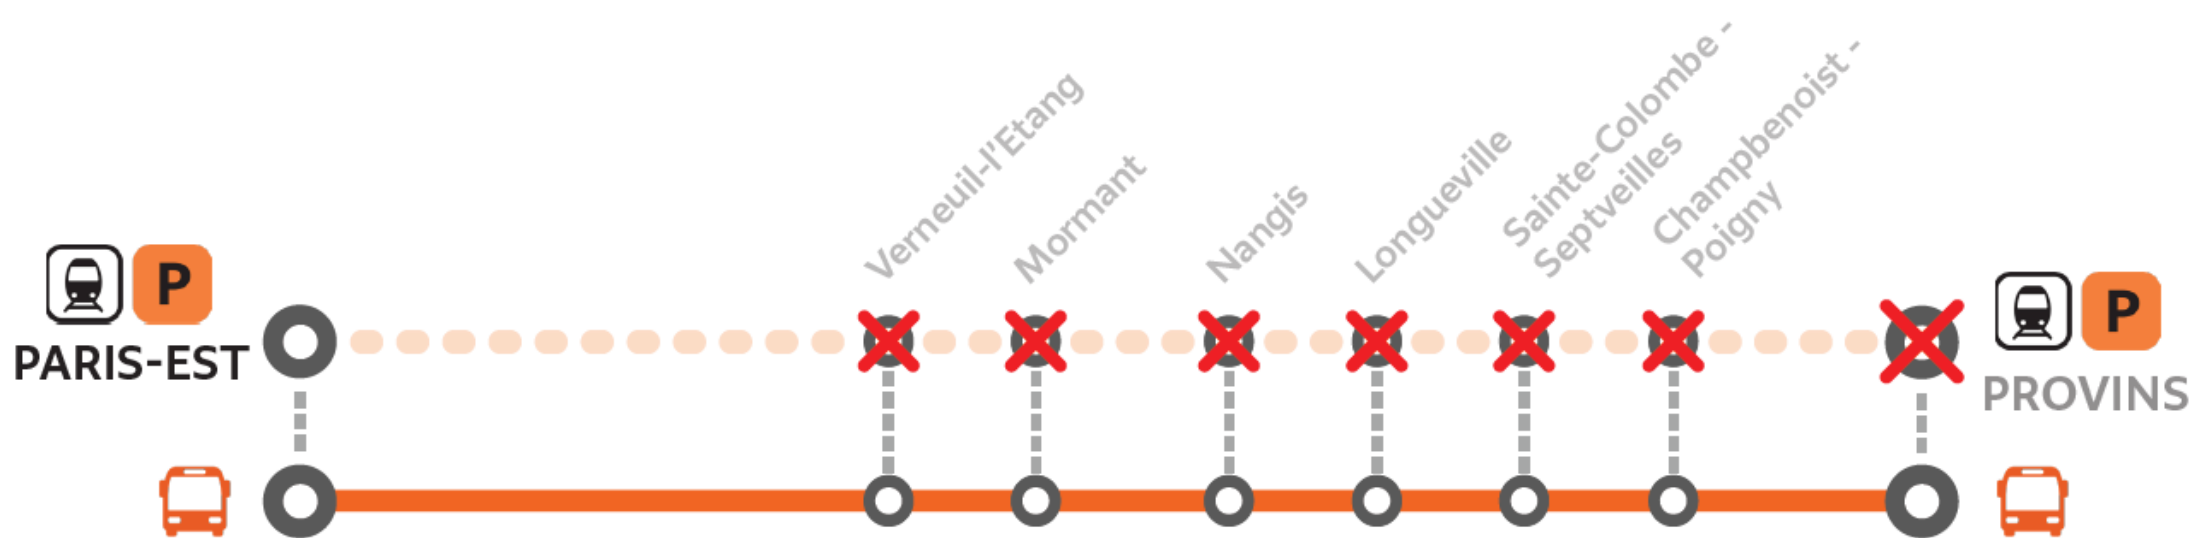

TRAVAUX

PARIS GARE DE L'EST <> PROVINS

Du LUNDI au VENDREDI
Du 2 au 27 janvier
sauf le vendredi 6 Janvier

Les trains sont remplacés par des bus

à partir de 21h45

Parcours allongé jusqu'à 40 minutes

Préparez votre voyage !

Appli
Île-de-France Mobilités

transilien.com

en direction de Paris

Dernier train

PIBU

Provins	20:46	21:46
Champbenoist Poigny	20:49	21:51
Sainte-Colombe Septveilles	20:54	21:56
Longueville	21:05	22:02
Nangis	21:20	22:27
Mormant	21:29	22:41
Verneuil l'Étang	21:36	22:52
Paris Gare de l'Est	22:12	23:52

Bus de remplacement

en direction de Provins

Dernier train

XIBU

Paris Gare de l'Est	21:47	22:56
Verneuil l'Étang	22:19	23:56
Mormant	22:25	00:06
Nangis	22:35	00:19
Longueville	22:58	00:45
Sainte-Colombe Septveilles	23:01	00:50
Champbenoist Poigny	23:06	00:55
Provins	23:10	01:00