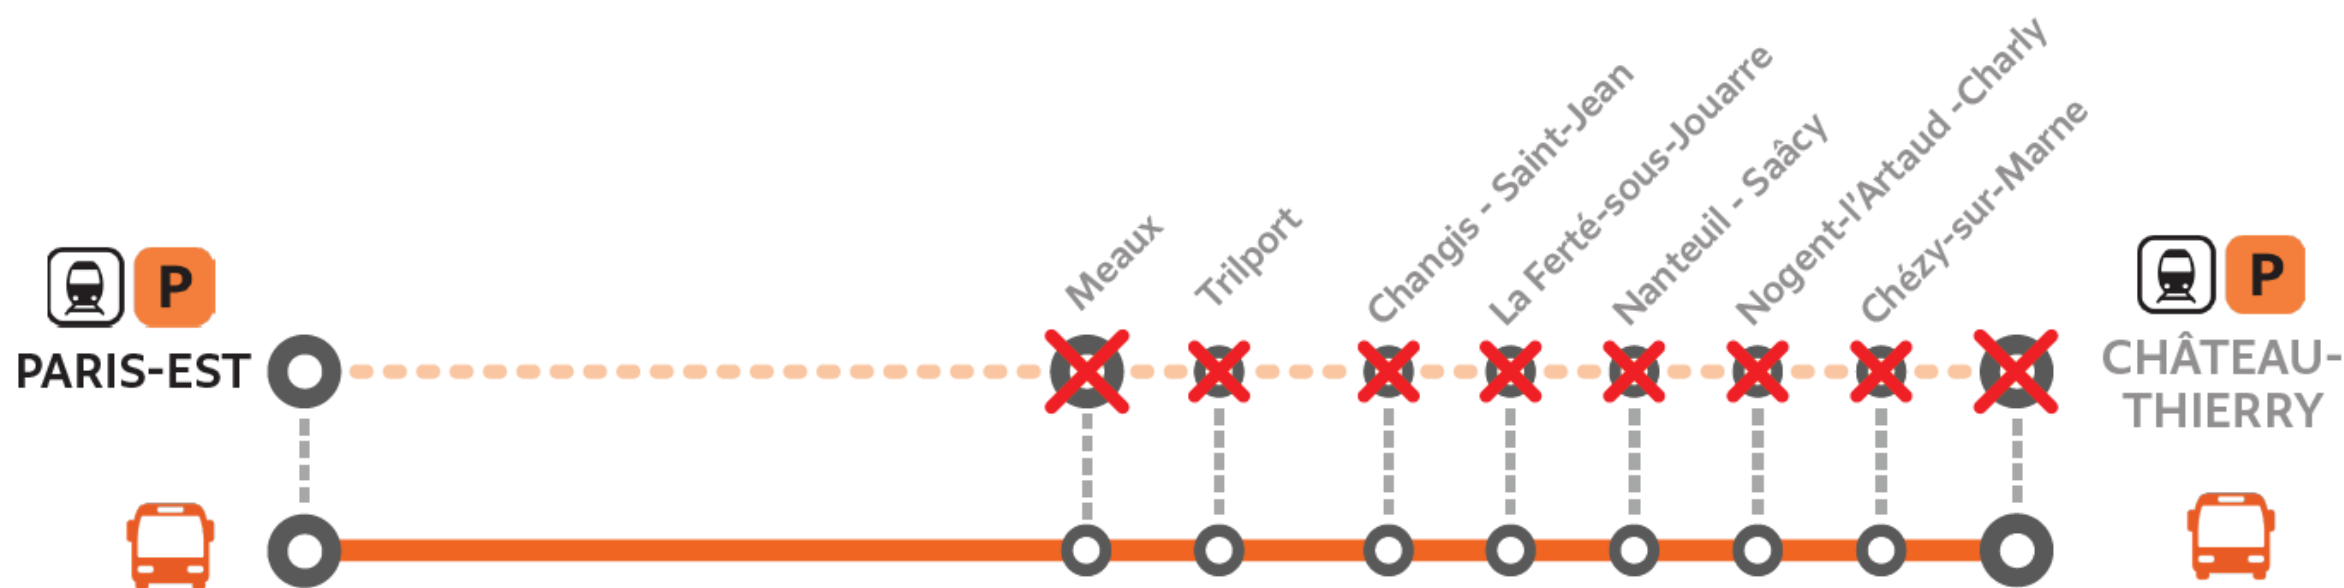

TRAVAUX

PARIS GARE DE L'EST <> CHÂTEAU-THIERRY

Les SAMEDIS et DIMANCHES
7 et 8, 14 et 15, 21 et 22, 28 et 29 janvier

Les bus remplacent les trains

à partir de 23h00

Parcours allongé jusqu'à 75 minutes

Préparez votre voyage !

Appli
Île-de-France Mobilités

transilien.com

en direction de Paris

	Dernier train	Bus
	PIMO	
Château-Thierry	22:04	23:04
Chézy-sur-Marne	22:09	23:14
Nogent-l'Artaud-Charly	22:13	23:29
Nanteuil-Saacy	22:20	23:40
La Ferté-sous-Jouarre	22:27	00:00
Changis-Saint-Jean	22:33	00:12
Trilport	22:38	00:22
Meaux	22:44	00:37
Paris Gare de l'Est	23:09	01:27

en direction de Château-Thierry

	Dernier train	Bus de remplacement	
	ZIMO		
Paris Gare de l'Est	22:49	00:04	00:04
Meaux	23:15	00:54	00:54
Trilport	23:20	01:09	01:09
Changis-Saint-Jean	23:25		01:19
La Ferté-sous-Jouarre	23:32	01:31	01:34
Nanteuil-Saacy	23:38		01:53
Nogent-l'Artaud-Charly	23:44		02:11
Chézy-sur-Marne	23:48		02:19
Château-Thierry	23:55	02:08	02:28