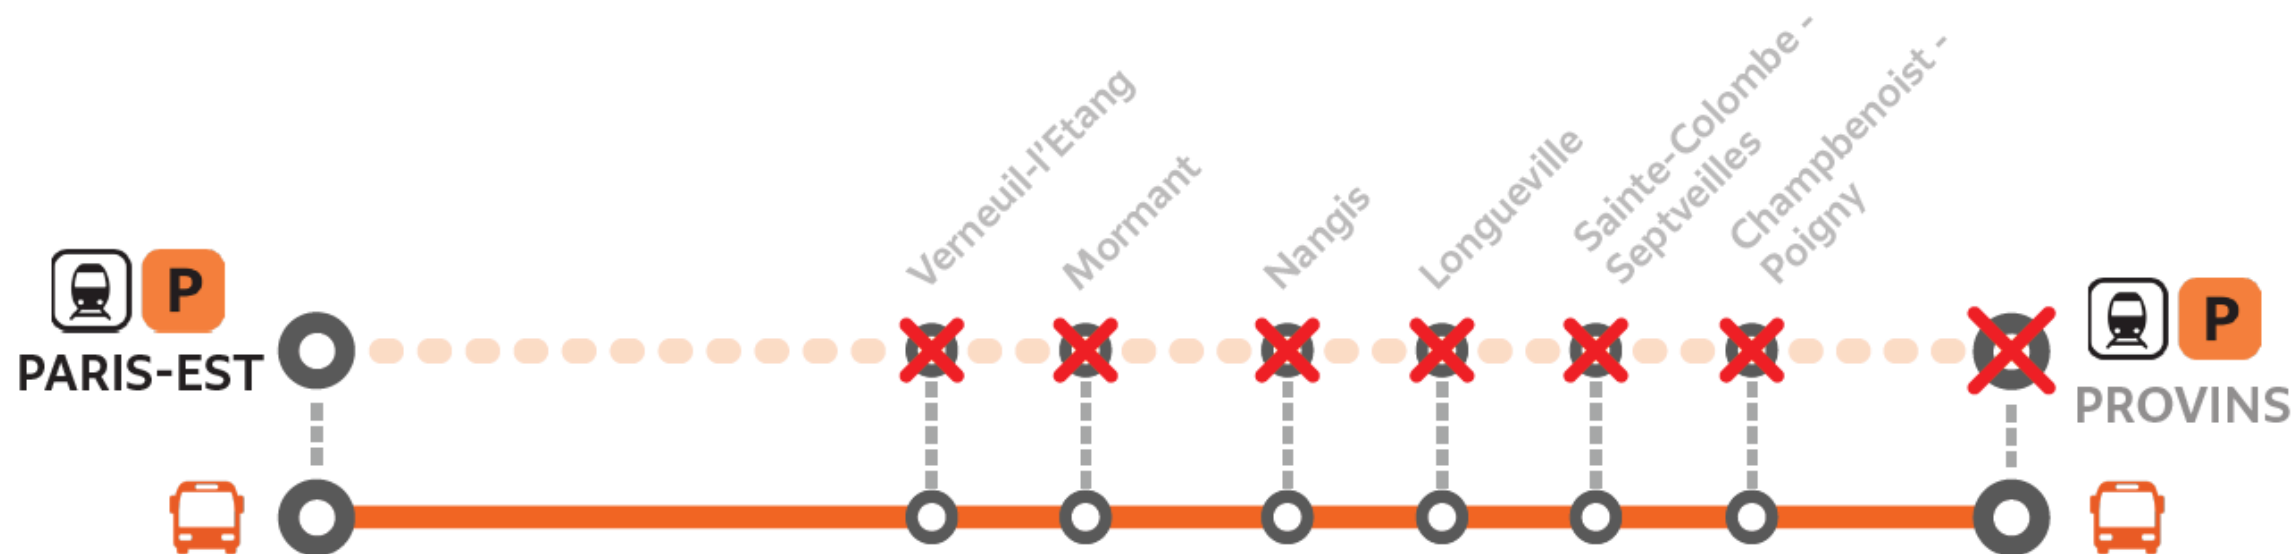

TRAVAUX

PARIS GARE DE L'EST <> PROVINS

Les SAMEDI et DIMANCHE
7 et 8 janvier

Les trains remplacent les bus

à partir de 21h45

Parcours allongé jusqu'à 35 minutes

Préparez votre voyage !

Appli
Île-de-France Mobilités

transilien.com

en direction de Paris

en direction de Provins

	Dernier train	Bus
	PIBU	
Provins	20:46	21:46
Champbenoist Poigny	20:49	21:51
Sainte-Colombe Septveilles	20:53	21:56
Longueville	21:05	22:02
Nangis	21:20	22:27
Mormant	21:29	22:41
Verneuil l'Étang	21:36	22:52
Paris Gare de l'Est	22:12	23:52

	Dernier train	Bus		
	XIBU			
Paris Gare de l'Est	20:47	21:56	21:56	22:56
Verneuil l'Étang	21:19	22:56		23:56
Mormant	21:25	23:06		00:06
Nangis	21:35	23:19		00:19
Longueville	21:58	23:45		00:45
Sainte-Colombe Septveilles	22:01	23:50		00:50
Champbenoist Poigny	22:06	23:55		00:55
Provins	22:10	00:00	23:21	01:00
Champbenoist Poigny			23:26	