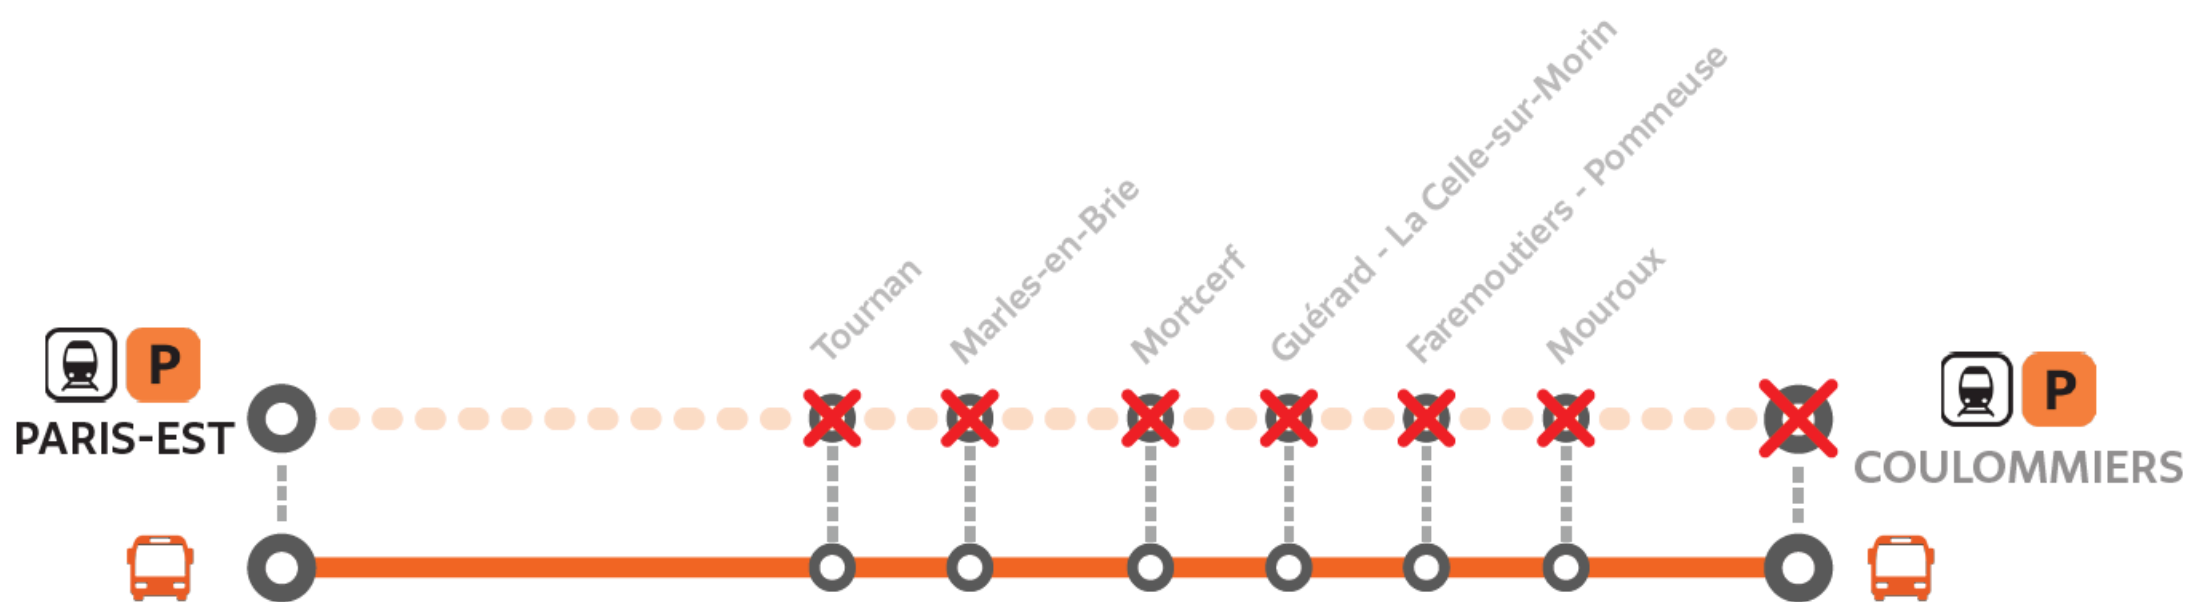

TRAVAUX

PARIS GARE DE L'EST <> COULOMMIERS

Du LUNDI au VENDREDI
30 janvier au 17 février

Les trains sont remplacés par des bus

à partir de 22h30

Parcours allongé jusqu'à 35 minutes

Préparez votre voyage !

Appli Île-de-France Mobilités

transilien.com

en direction de Paris

	Dernier train PITU	Bus
Coulommiers	21:38	22:36
Mouroux	21:41	22:44
Faremoutiers Pommeuse	21:46	22:54
Guérard Celle sur Morin	21:50	23:02
Mortcerf	21:59	23:10
Marles en Brie	22:06	23:20
Tournan	22:13	23:30
Paris Gare de l'Est	22:42	00:15

en direction de Coulommiers

	Dernier train CITU	Bus
Paris Gare de l'Est	22:17	23:29
Tournan	22:44	00:14
Marles en Brie	22:52	00:26
Mortcerf	22:59	00:36
Guérard Celle sur Morin	23:06	00:44
Faremoutiers Pommeuse	23:09	00:52
Mouroux	23:13	01:01
Coulommiers	23:16	01:09