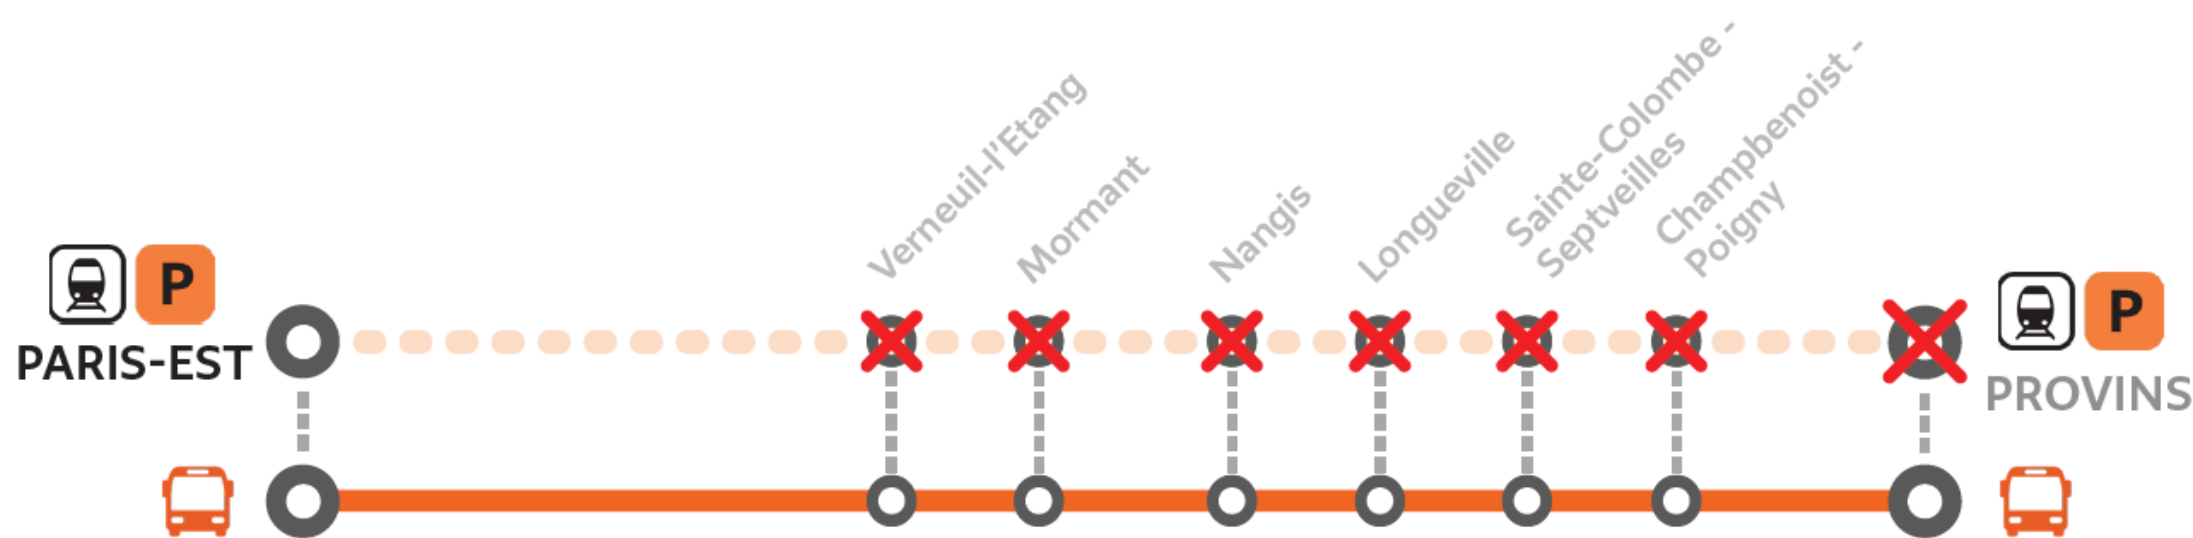

TRAVAUX

PARIS GARE DE L'EST <> PROVINS

Du LUNDI au VENDREDI
Du 30 janvier au 24 février

Les trains sont remplacés par des bus

à partir de 21h45

Parcours allongé jusqu'à 40 minutes

Préparez votre voyage !

Appli Île-de-France Mobilités

transilien.com

en direction de Paris

Dernier train

PIBU

Provins	20:46	21:46
Champbenoist Poigny	20:49	21:51
Sainte-Colombe Septveilles	20:54	21:56
Longueville	21:05	22:02
Nangis	21:20	22:27
Mormant	21:29	22:41
Verneuil l'Étang	21:36	22:52
Paris Gare de l'Est	22:12	23:52

Bus de remplacement

en direction de Provins

Dernier train

XIBU

Paris Gare de l'Est	21:47	22:56
Verneuil l'Étang	22:19	23:56
Mormant	22:25	00:06
Nangis	22:35	00:19
Longueville	22:58	00:45
Sainte-Colombe Septveilles	23:01	00:50
Champbenoist Poigny	23:06	00:55
Provins	23:10	01:00