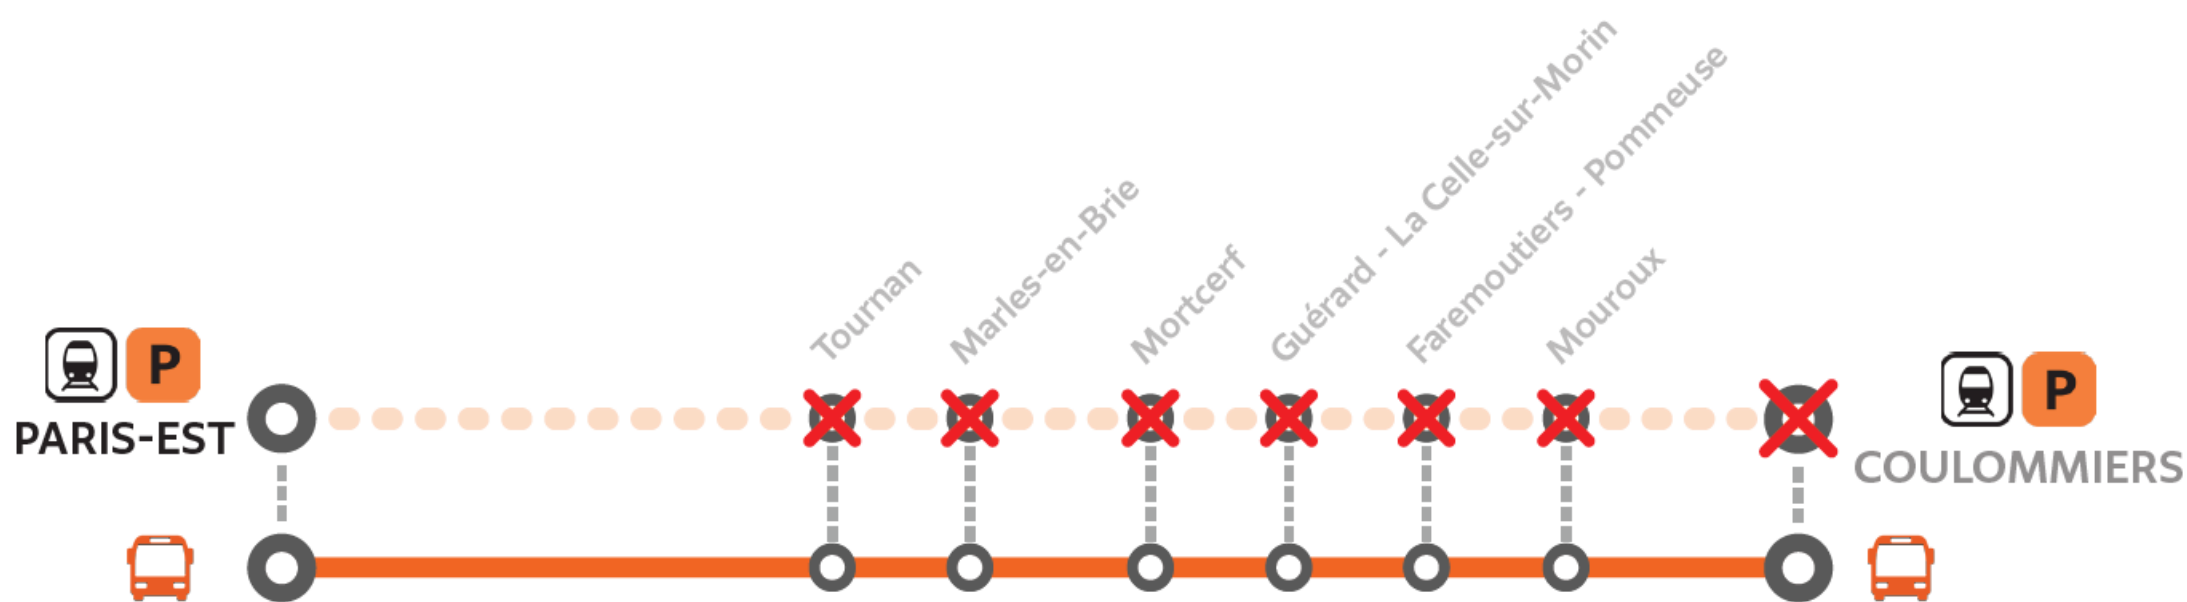

## PARIS GARE DE L'EST <> COULOMMIERS

# P

Du LUNDI au VENDREDI  
20 février au 31 mars

Les trains sont remplacés par des bus

à partir de 21h30

Parcours allongé jusqu'à 35 minutes

Préparez votre voyage !

Appli Île-de-France Mobilités

transilien.com

en direction de Paris

	Dernier train PITU	Bus
<b>Coulommiers</b>	<b>21:38</b>	<b>22:36</b>
Mouroux	21:41	22:44
Faremoutiers Pommeuse	21:46	22:54
Guérard Celle sur Morin	21:50	23:02
Mortcerf	21:59	23:10
Marles en Brie	22:06	23:20
Tournan	22:13	23:30
<b>Paris Gare de l'Est</b>	<b>22:42</b>	<b>00:15</b>

en direction de Coulommiers

	Dernier train CITU	Bus	
<b>Paris Gare de l'Est</b>	<b>21:17</b>	<b>22:29</b>	<b>23:29</b>
Tournan	21:44	23:14	00:14
Marles en Brie	21:52	23:26	00:26
Mortcerf	21:59	23:36	00:36
Guérard Celle sur Morin	22:06	23:44	00:44
Faremoutiers Pommeuse	22:09	23:52	00:52
Mouroux	22:13	00:01	01:01
<b>Coulommiers</b>	<b>22:16</b>	<b>00:09</b>	<b>01:09</b>