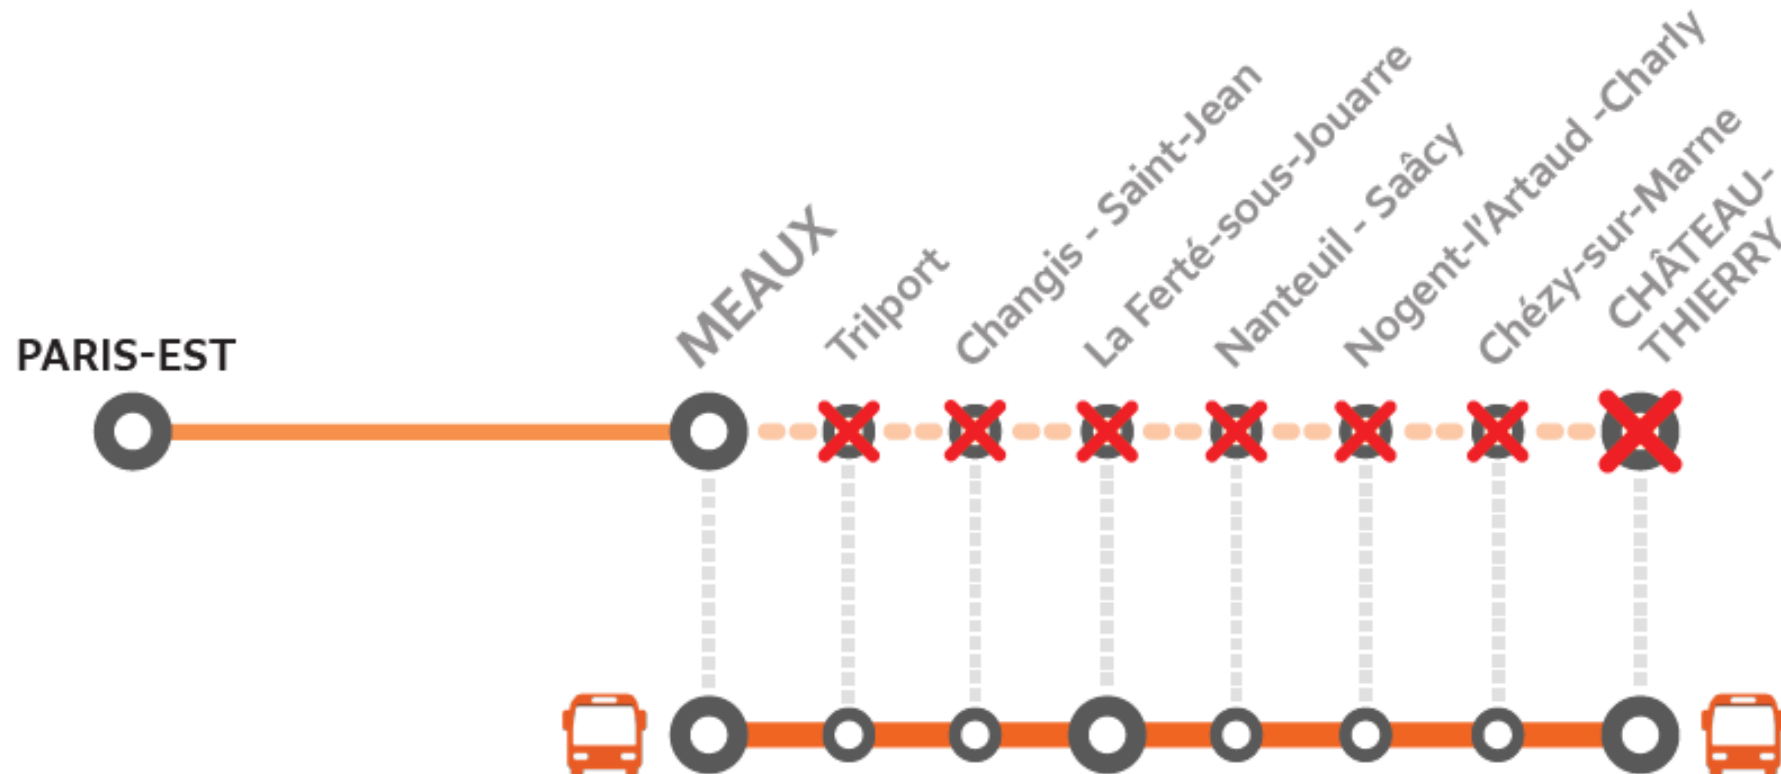

TRAVAUX

Paris-Est <> Château-Thierry

P

Le DIMANCHE
5 FEVRIER

Aucun train ne circule entre
Meaux et Château-Thierry

Toute la journée

Parcours allongé jusqu'à 1h10

Préparez votre voyage !

Appli
Île-de-France Mobilités

transilien.com

Horaires susceptibles d'être modifiés et mis à jour sur l'application et le site Île-de-France Mobilités ou le site transilien.com