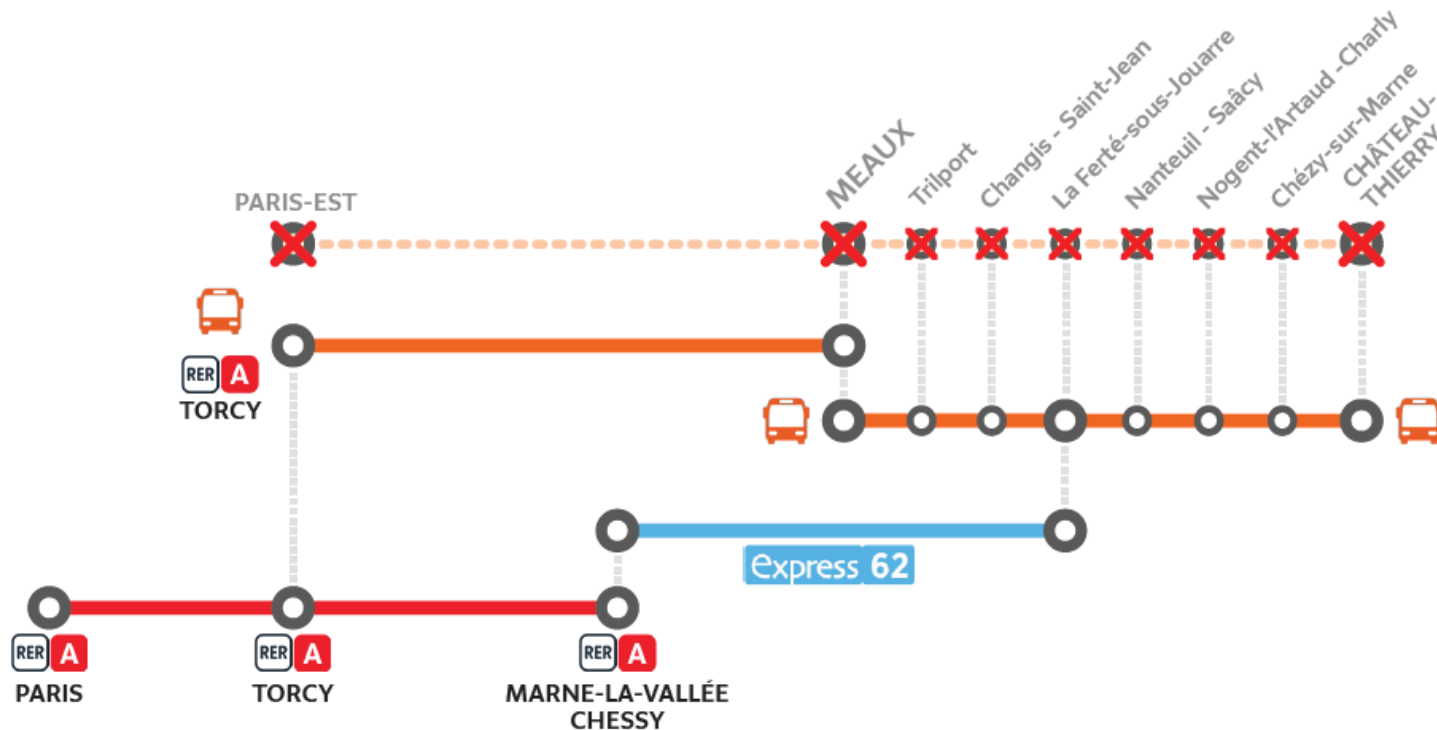

TRAVAUX

Paris-Est <> Château-Thierry

Le SAMEDI
4 FEVRIER

Aucun train ne circule entre :

- Paris-Est et Meaux
- Paris-Est et Château-Thierry

Toute la journée

Parcours allongé jusqu'à 1h30

Préparez votre voyage !

Appli
Île-de-France Mobilités

transilien.com

Bus de remplacement :

- Meaux <> Château-Thierry
- Meaux <> TORCY **RER A**
 - Toutes les 15-20 min de 4h40 à 8h00 et de 23h00 à 23h45
 - Toutes les 5 min de 8h00 à 20h00
 - Toutes les 10 min de 20h00 à 23h00

Ligne régulière : **Express 62**

- La Ferté-sous-Jouarre <> Marne-la-Vallée - Chessy **RER A**

TRAVAUX GRILLES HORAIRES

en direction de Paris

	Express 62		Express 62			Express 62			Express 62			Express 62				
Château Thierry	04:20		05:50			06:50*			07:50*			08:50*		09:50*		
Chézy sur Marne	04:30		06:00			07:00			08:00			09:00		10:00		
Nogent l'Artaud Charly	04:45		06:15			07:15			08:15			09:15		10:15		
Nanteuil Saacy	04:56		06:26			07:26			08:26			09:26		10:26		
La Ferté sous Jouarre	05:16	5:30	6:05	06:46	7:00	7:05	07:46	08:00*	8:05	08:46	09:00*	9:05	09:46	10:00*	10:05	10:46
Changis Saint-Jean	05:28		6:17	06:58		7:17	07:58		8:17	08:58		9:17	09:58		10:17	10:58
Trilport	05:38		6:27	07:08		7:27	08:08		8:27	09:08		9:27	10:08		10:27	11:08
Meaux	05:53		6:42	07:23		7:42	08:23		8:42	09:23		9:42	10:23		10:42	11:23
Marne-la-Vallée - Chessy	6:06		7:36			8:36			9:36			10:36				