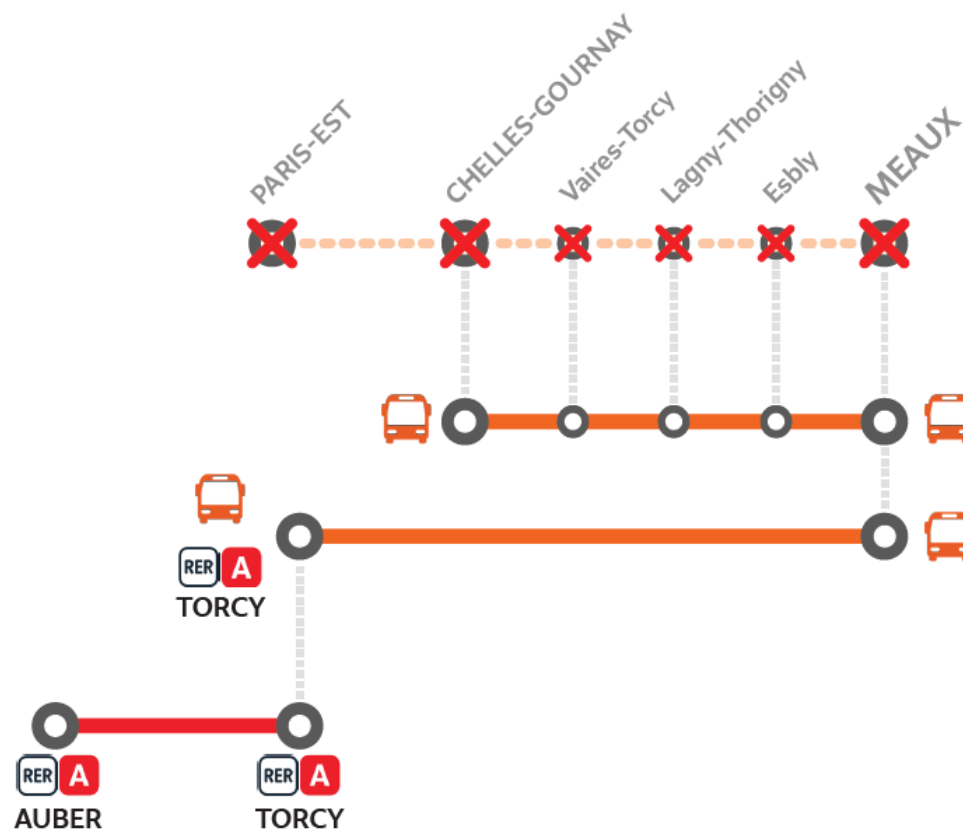

TRAVAUX

Paris-Est <> Meaux

Le SAMEDI
4 FEVRIER

Aucun train ne circule entre :

- Paris-Est et Meaux
- Paris-Est et Château-Thierry
- Haussmann St L. <> Chelles-G.

Toute la journée

Parcours allongé jusqu'à 1h

Préparez votre voyage !

Appli
Île-de-France Mobilités

transilien.com

Bus de remplacement :

- Meaux <> Chelles-Gournay
- Meaux <> TORCY 

Pour rejoindre les gares entre Chelles-Gournay et Meaux, empruntez le  jusqu'à Torcy puis un bus de remplacement de Torcy à Meaux, puis un bus de remplacement au départ de Meaux en direction de Chelles-Gournay.